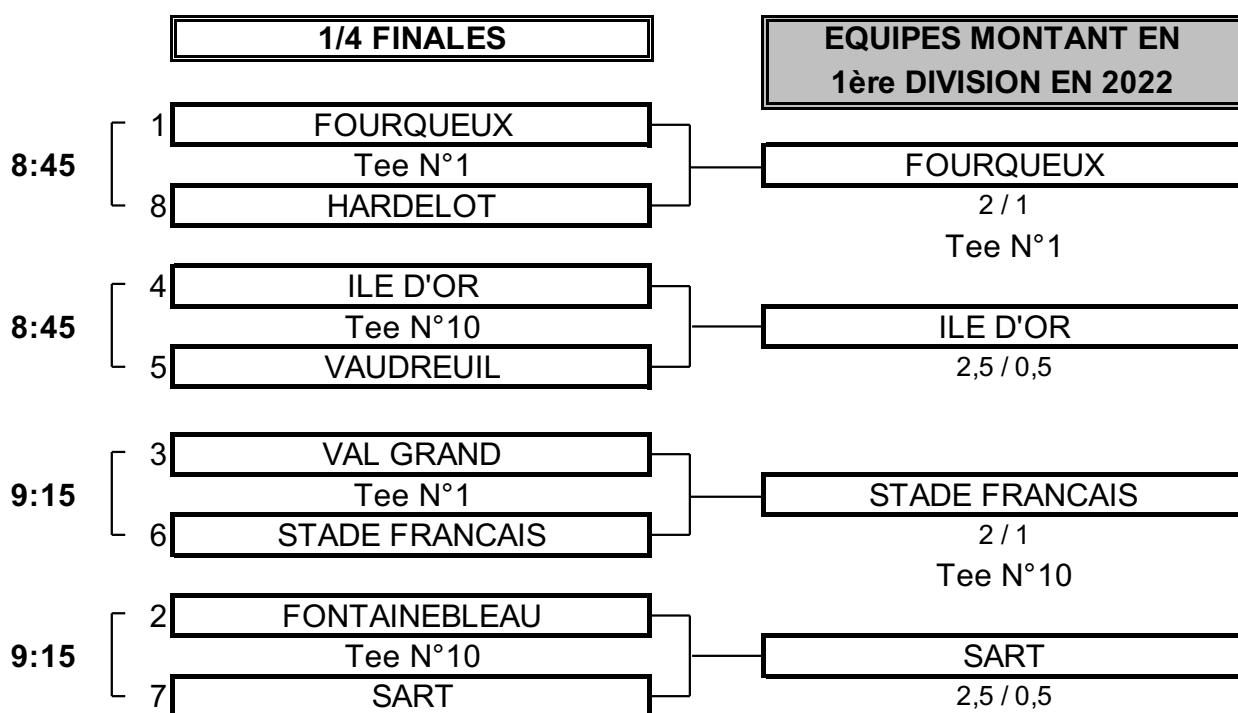

PHASE FINALE MATCH PLAY