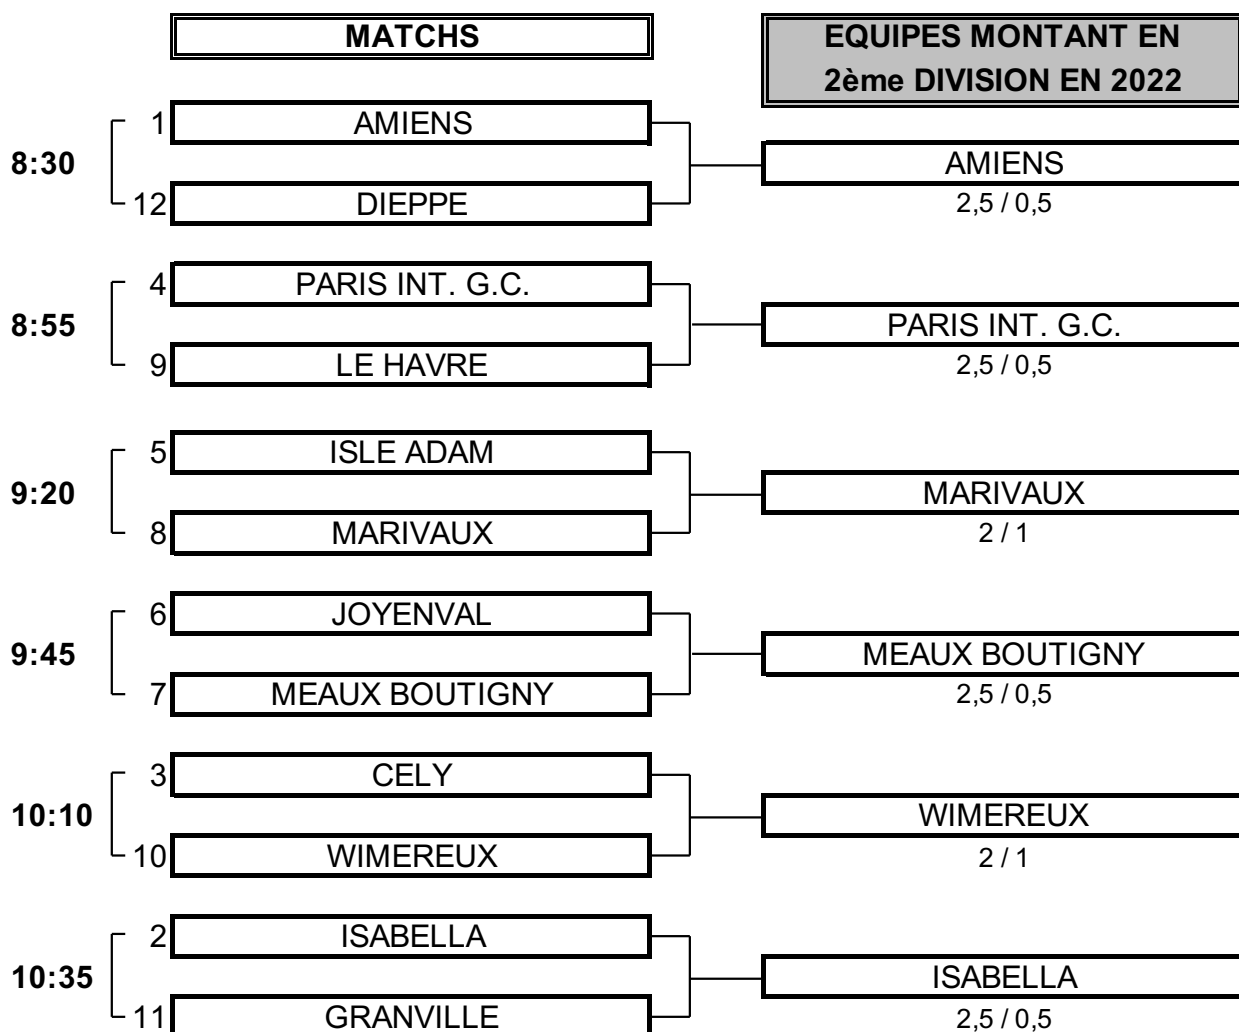

CHAMPIONNAT DE FRANCE PAR EQUIPES MID-AMATEURS

3ème DIVISION "A" DAMES

Du 25 au 27 Juin - Golf d'Evreux

PHASE FINALE MATCH PLAY

CHAMPIONNAT DE FRANCE PAR EQUIPES MID-AMATEURS 2021
3ème DIVISION "A" DAMES
Du 25 au 27 Juin - Golf d'Evreux