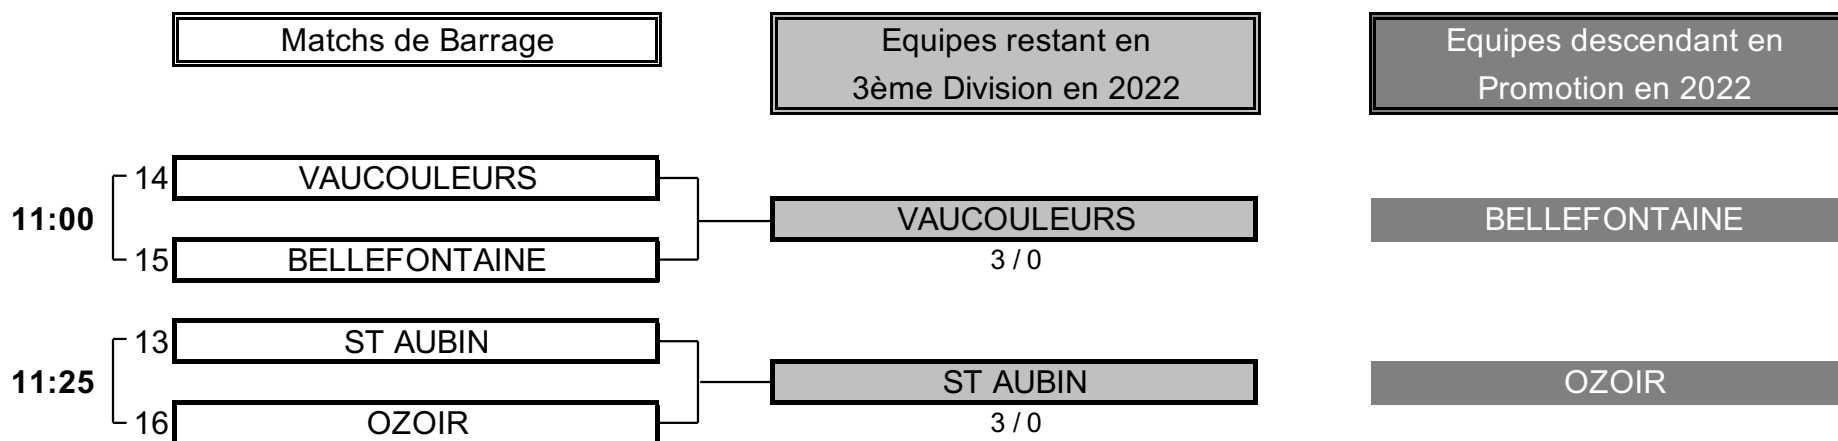

Résultat final: ISABELLA bat GRANVILLE

CHAMPIONNAT DE FRANCE PAR EQUIPES MID-AMATEURS 2021

3ème DIVISION "A" DAMES

Du 25 au 27 Juin - Golf d'Evreux

BARRAGES

CHAMPIONNAT DE FRANCE PAR EQUIPES MID-AMATEURS 2021
3ème DIVISION "A" DAMES
Du 25 au 27 Juin - Golf d'Evreux

BARRAGES MATCH N°1

CLUB: VAUCOULEURS		CLUB: BELLEFONTAINE			
EQUIPIERES		FOURSOMES		EQUIPIERES	
Heures	Points	Score	Points		
11:00	1		0		
EQUIPIERES		SIMPLES		EQUIPIERES	
Heures	Points	Score	Points		
11:08	1		0		
11:15	1		0		
	3	TOTAL POINTS	0		
Résultat final: VAUCOULEURS bat BELLEFONTAINE					