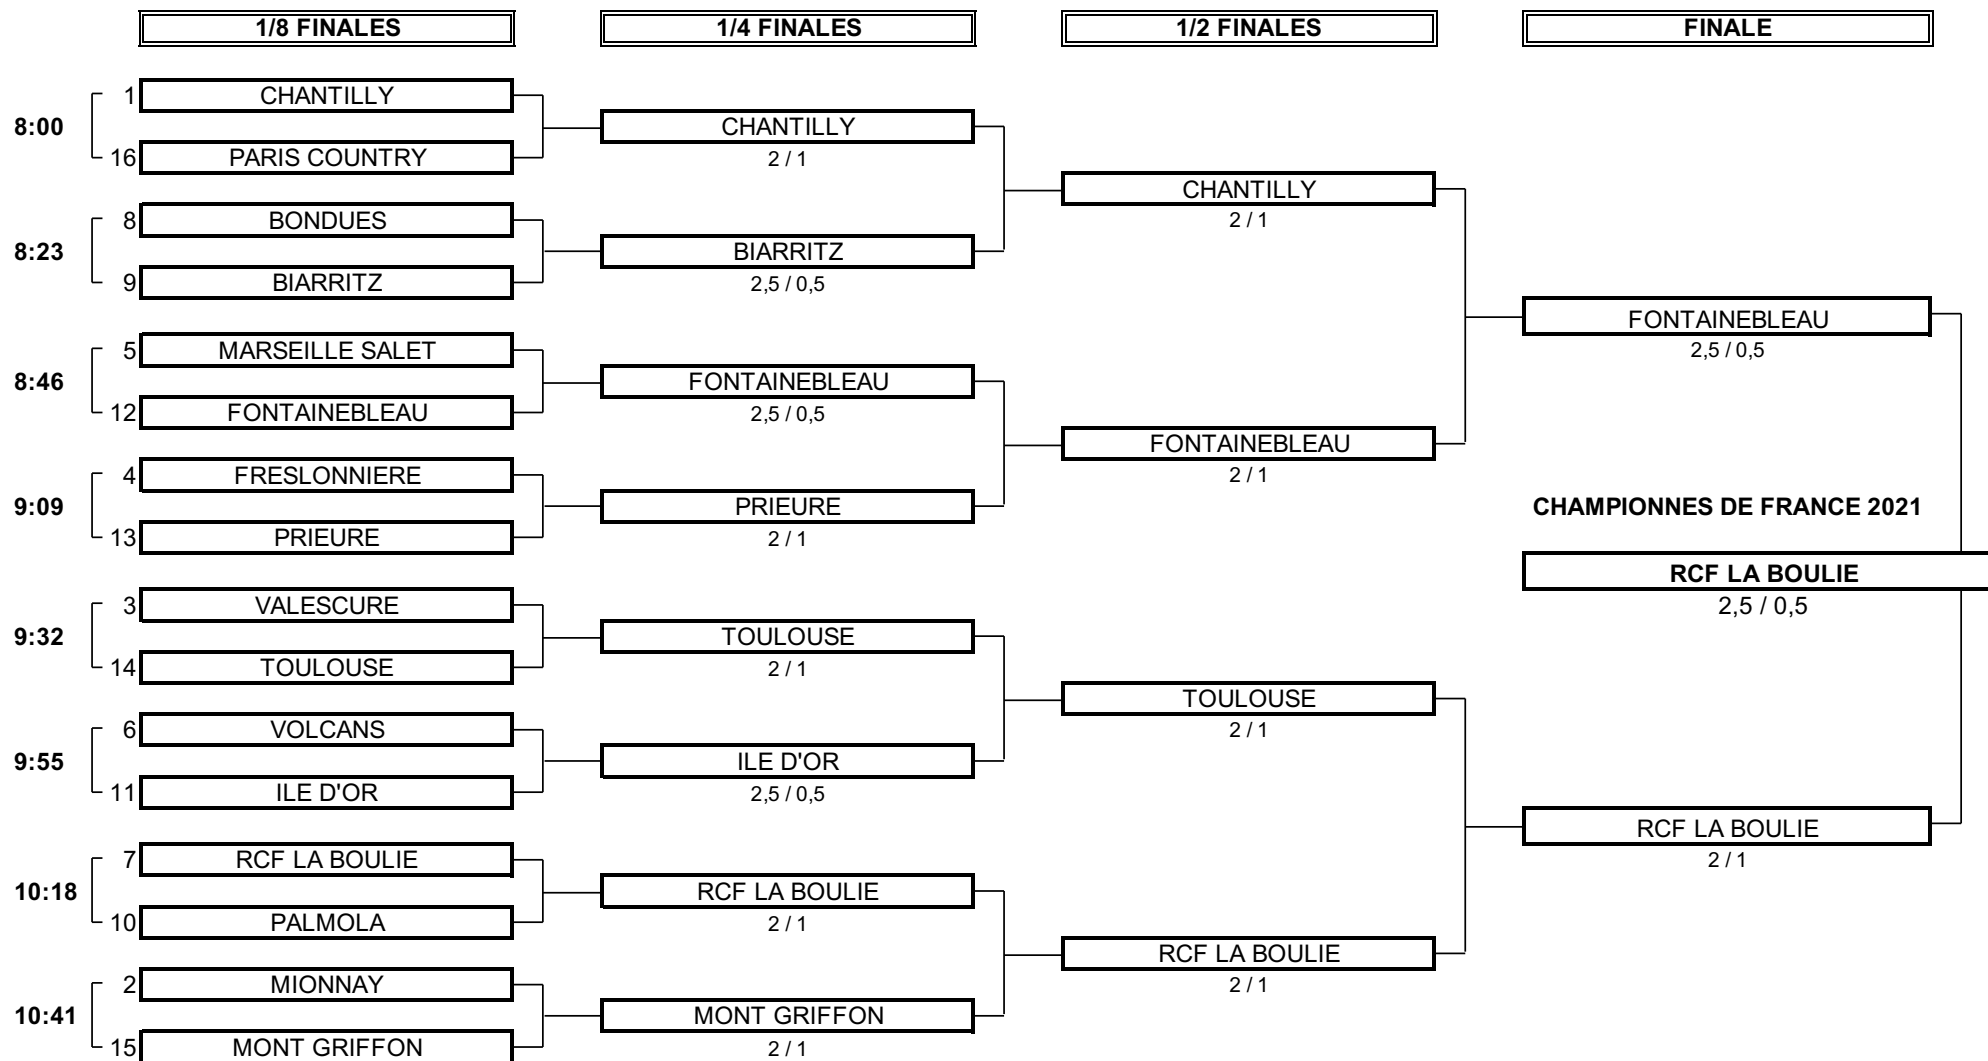

CHAMPIONNAT DE FRANCE PAR EQUIPES U16 FILLES 2021

1ère Division - Trophée Brigitte Varangot

Du 15 au 18 Juillet - Golf Club Toulouse

PHASE FINALE MATCH PLAY

CHAMPIONNAT DE FRANCE PAR EQUIPES U16 FILLES 2021