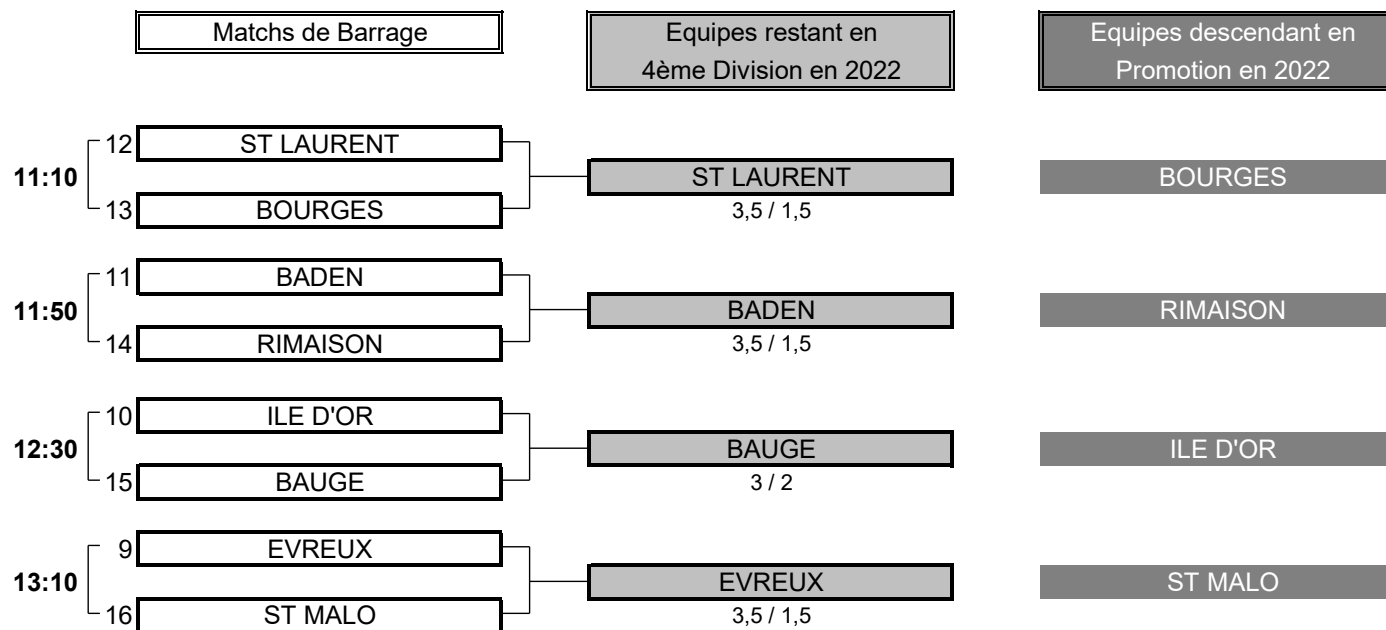

CHAMPIONNAT DE FRANCE PAR EQUIPES SENIORS 2021

4ème DIVISION "A" MESSIEURS

Du 24 au 26 Septembre - Golf de l'Odet

BARRAGES