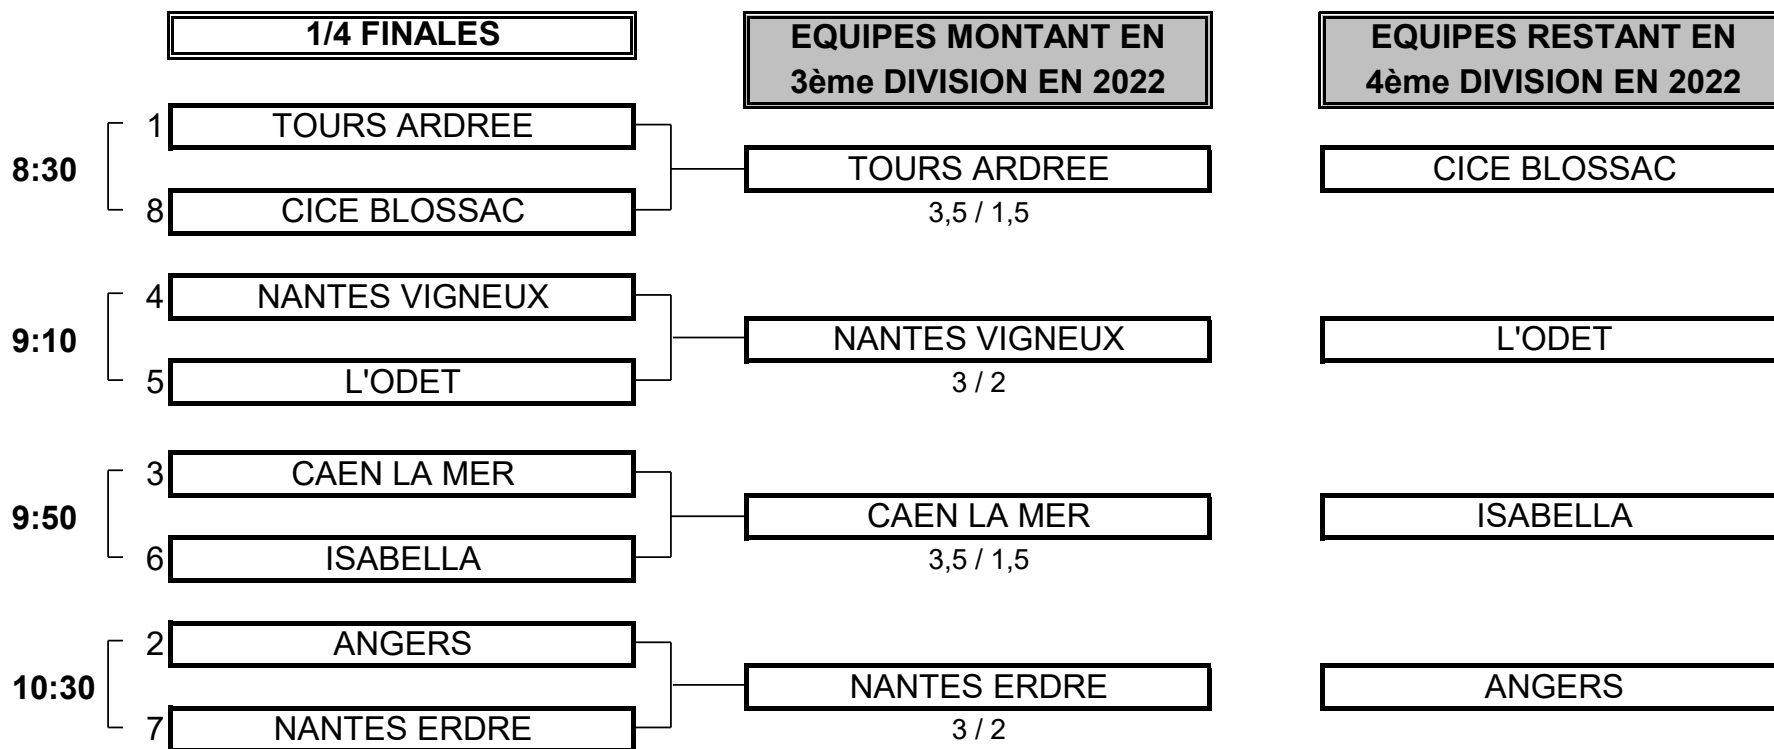

PHASE FINALE MATCH PLAY