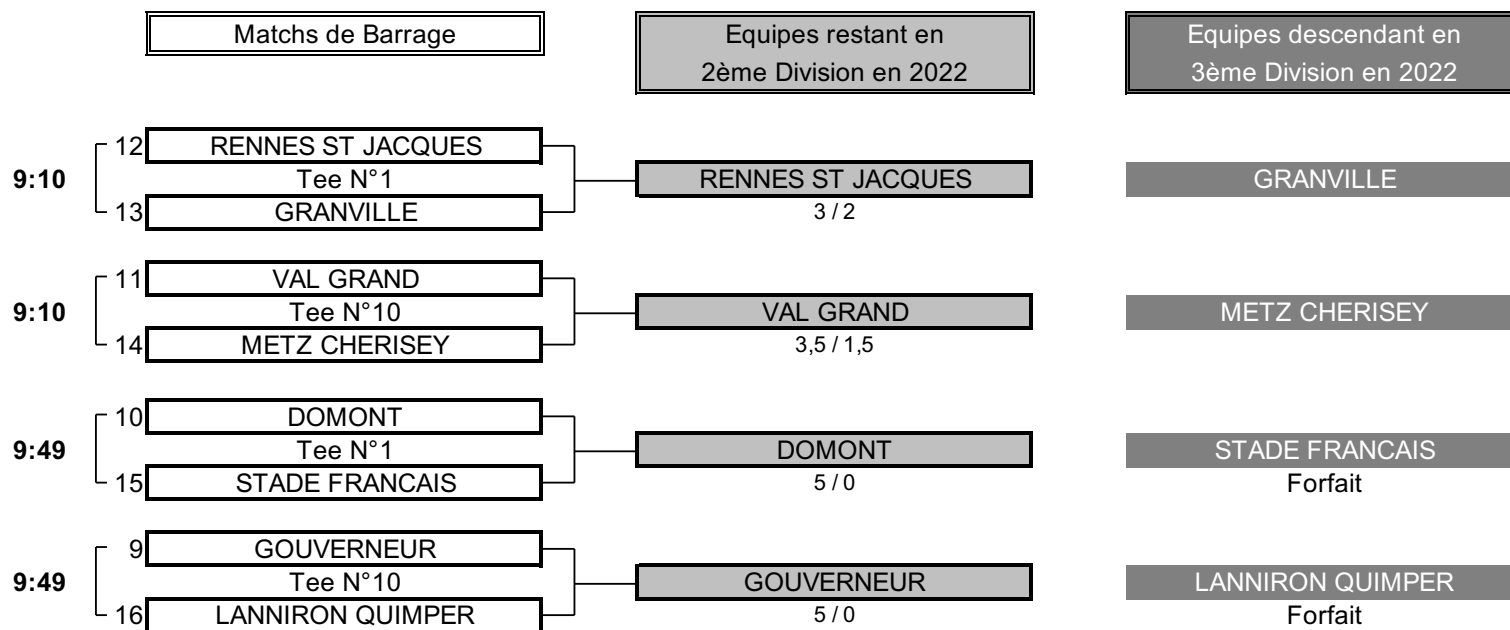

Résultat final: BRIGODE bat COUDRAY MONTCEAUX

CHAMPIONNAT DE FRANCE PAR EQUIPES 2021

2ème DIVISION "B" DAMES

Du 14 au 17 octobre - Golf de Brigode

BARRAGES

CHAMPIONNAT DE FRANCE PAR EQUIPES 2021

2ème DIVISION "B" DAMES