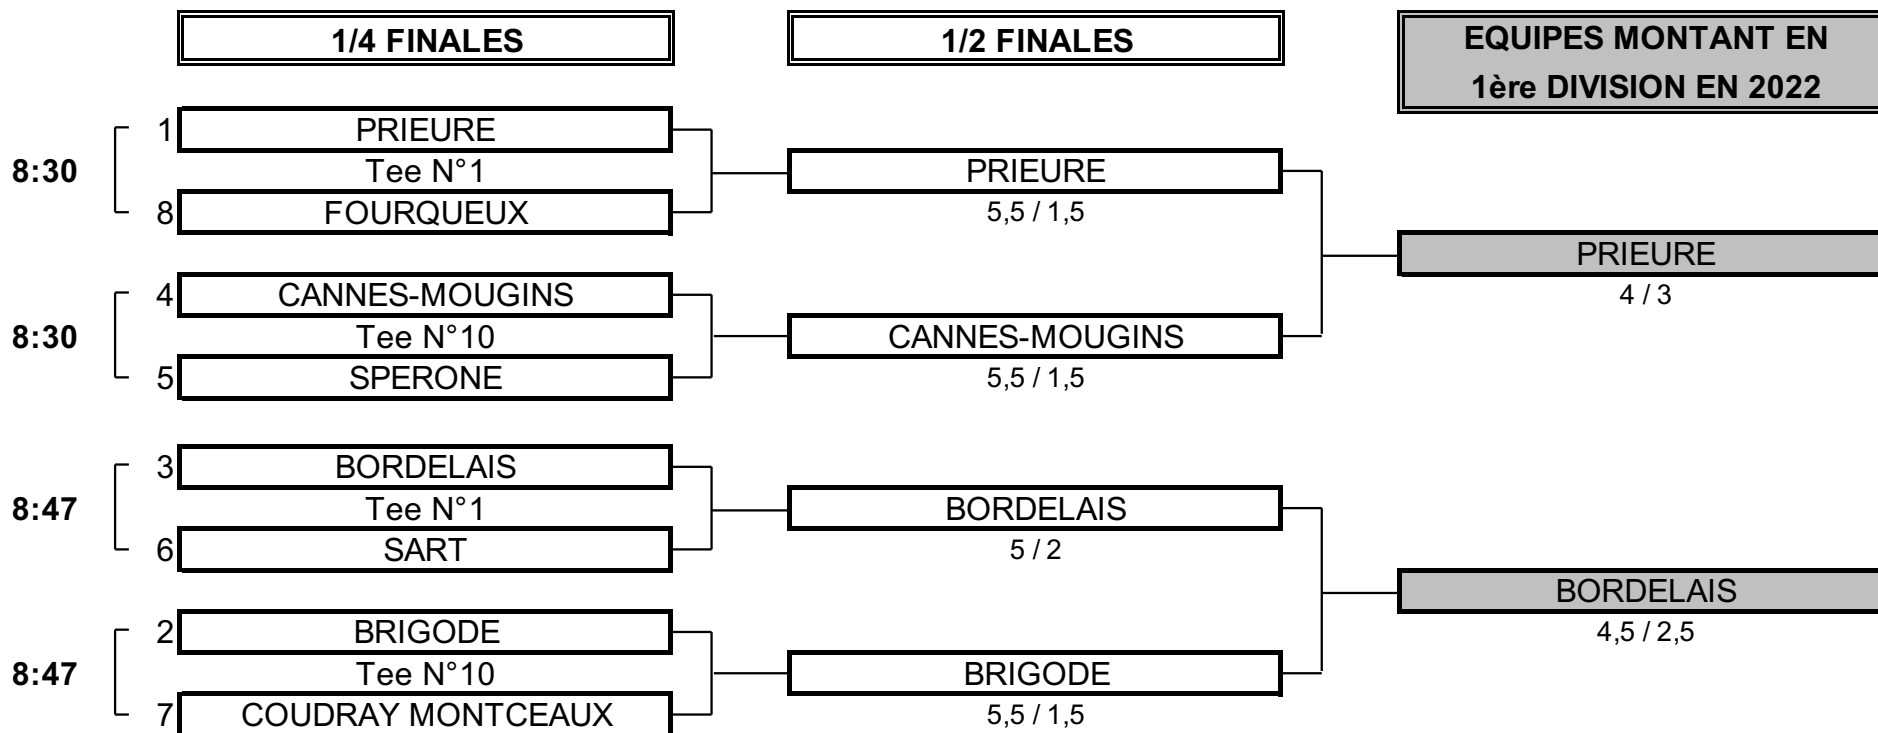

CHAMPIONNAT DE FRANCE PAR EQUIPES 2021

2ème DIVISION "B" DAMES

Du 14 au 17 octobre - Golf de Brigode

PHASE FINALE MATCH PLAY

CHAMPIONNAT DE FRANCE PAR EQUIPES 2021
2ème DIVISION "B" DAMES
Du 14 au 17 octobre - Golf de Brigode