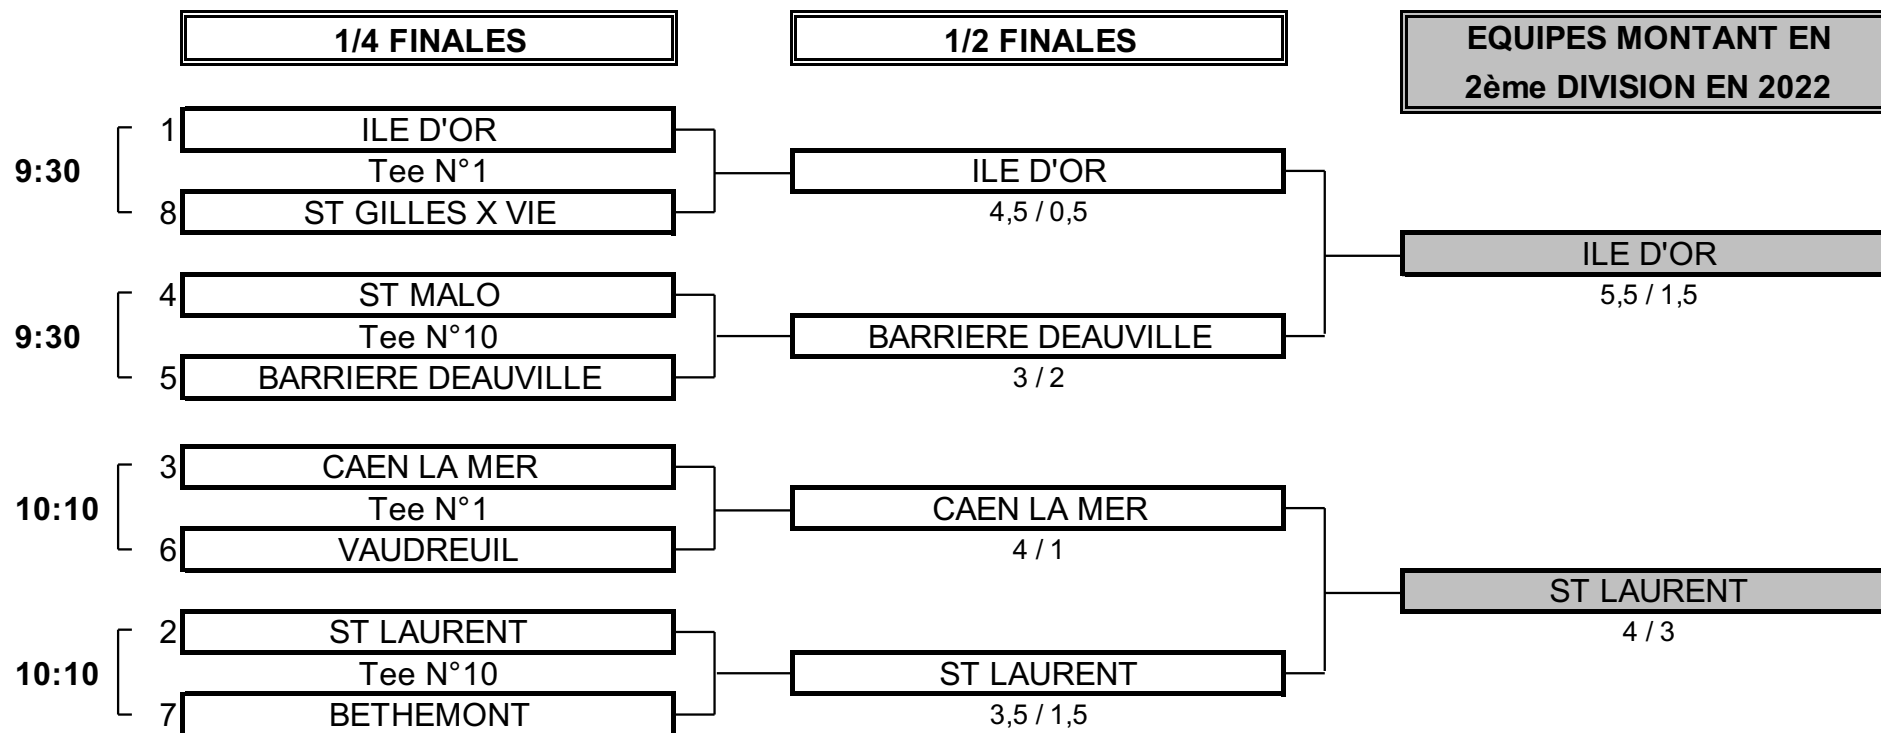

CHAMPIONNAT DE FRANCE PAR EQUIPES 2021

3ème DIVISION "A" DAMES

Du 14 au 17 Octobre - Golf du Vaudreuil

PHASE FINALE MATCH PLAY

CHAMPIONNAT DE FRANCE PAR EQUIPES 2021
3ème DIVISION "A" DAMES
Du 14 au 17 Octobre - Golf du Vaudreuil

1/2 FINALE N°1

CLUB: ILE D'OR				CLUB: BARRIERE DEAUVILLE			
EQUIPIERES		FOURSOMES		EQUIPIERES			
Heures	Points	Score	Points	Heures	Points	Score	Points
9:30	COQUARD Ophelie -0,1	1	6/4	0	HOUTART-LABONNE Méryll 3,9		
	DELTOMBE Lou 1				OMONT-REGO DE SEBES Isabelle 7,4		
9:38	BERTIN Françoise 3	0	3/1	1	SIQUET Léa 4,5		
	LYONNET Barbara 1,6				RAINEAU Olivia 6,6		
EQUIPIERES		SIMPLES		EQUIPIERES			
Heures	Points	Score	Points	Heures	Points	Score	Points
13:30	COQUARD Ophelie -0,1	1	3/2	0	HOUTART-LABONNE Méryll 3,9		
13:37	DELTOMBE Lou 1	1	5/4	0	SIQUET Léa 4,5		
13:44	VERLINDE Margot 1,4	1	3/1	0	RODRIGUES Julie 4,8		
13:51	GIRON Léa 2,9	1	3/2	0	RAINEAU Olivia 6,6		
13:58	GUILBAUD Jeanne 4,5	0,5		0,5	FRANCOIS Anaïs 8,2		
		5,5			TOTAL POINTS		1,5

Résultat final: ILE D'OR bat BARRIERE DEAUVILLE

CHAMPIONNAT DE FRANCE PAR EQUIPES 2021
3ème DIVISION "A" DAMES
Du 14 au 17 Octobre - Golf du Vaudreuil

1/2 FINALE N°2

CLUB: CAEN LA MER				CLUB: ST LAURENT			
EQUIPIERES		FOURSOMES		EQUIPIERES			
Heures	Points	Score	Points	Heures	Points	Score	Points
9:50	VAUSSY Céline 7,2	0	4/3	1	PAPAIL Betty 2,3		
	BOUVIER Louise 6				GAUTRON Pascale 2,7		
9:58	PILLARD Anna -0,6	0	3/2	1	FOURDAN Lou 3		
	LECAUCHOIS Mathilde 3,4				COQUENTIN Valérie 3,1		
EQUIPIERES		SIMPLES		EQUIPIERES			
Heures	Points	Score	Points	Heures	Points	Score	Points
14:08	PILLARD Anna -0,6	1	4/3	0	PAPAIL Betty 2,3		
14:15	BREARD Mélanie 1,1	1	2/3	0	FOURDAN Lou 3		
14:22	LECAUCHOIS Mathilde 3,4	0	3/2	1	GAUTRON Pascale 2,7		
14:29	BOUVIER Louise 6	0	18	1	COQUENTIN Valérie 3,1		
14:36	SUET Annaëlle 7,7	1	4/3	0	COLIN Nathalie 8,1		
		3			TOTAL POINTS		4