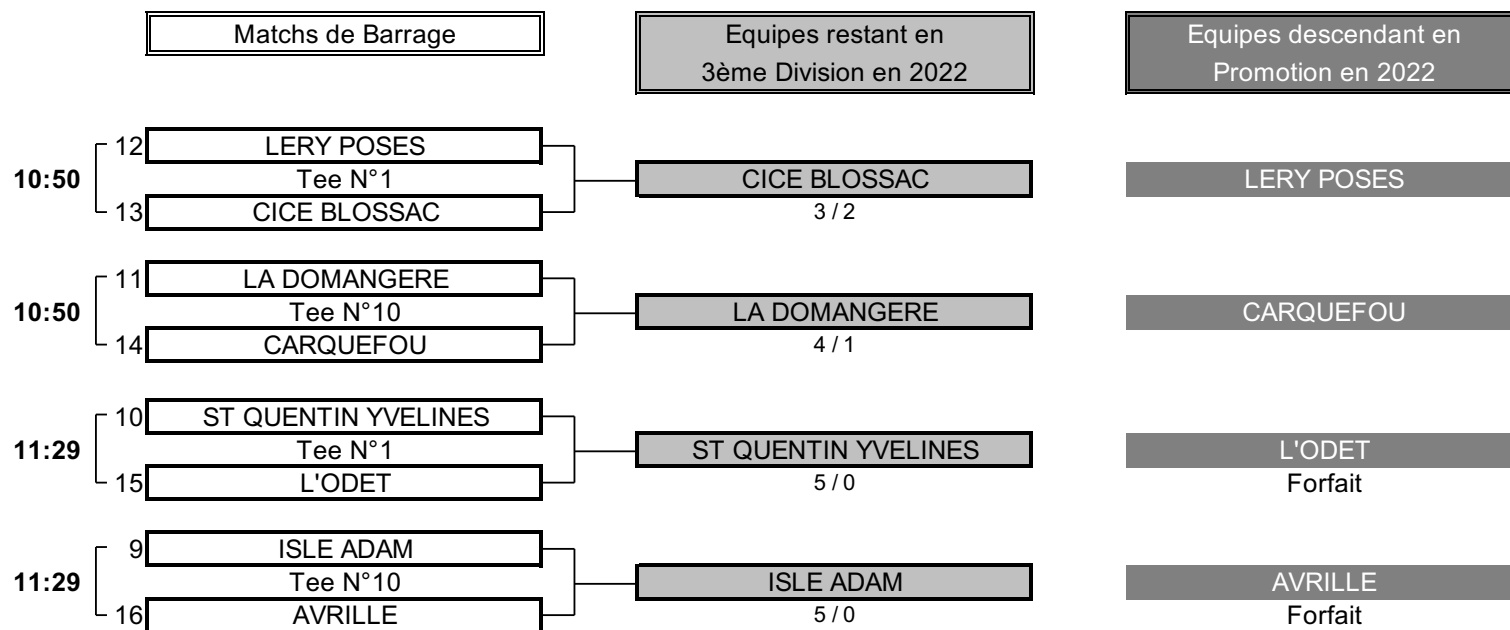

Résultat final: ILE D'OR bat BARRIERE DEAUVILLE

CHAMPIONNAT DE FRANCE PAR EQUIPES 2021
3ème DIVISION "A" DAMES
Du 14 au 17 Octobre - Golf du Vaudreuil

1/2 FINALE N°2

CLUB: CAEN LA MER				CLUB: ST LAURENT			
EQUIPIERES		FOURSOMES		EQUIPIERES			
Heures	Points	Score	Points	Heures	Points	Score	Points
9:50	VAUSSY Céline 7,2	0	4/3	1	PAPAIL Betty 2,3		
	BOUVIER Louise 6				GAUTRON Pascale 2,7		
9:58	PILLARD Anna -0,6	0	3/2	1	FOURDAN Lou 3		
	LECAUCHOIS Mathilde 3,4				COQUENTIN Valérie 3,1		
EQUIPIERES		SIMPLES		EQUIPIERES			
Heures	Points	Score	Points	Heures	Points	Score	Points
14:08	PILLARD Anna -0,6	1	4/3	0	PAPAIL Betty 2,3		
14:15	BREARD Mélanie 1,1	1	2/3	0	FOURDAN Lou 3		
14:22	LECAUCHOIS Mathilde 3,4	0	3/2	1	GAUTRON Pascale 2,7		
14:29	BOUVIER Louise 6	0	18	1	COQUENTIN Valérie 3,1		
14:36	SUET Annaëlle 7,7	1	4/3	0	COLIN Nathalie 8,1		
		3			TOTAL POINTS		4

Résultat final: ST LAURENT bat CAEN LA MER

CHAMPIONNAT DE FRANCE PAR EQUIPES 2021

3ème DIVISION "A" DAMES

Du 14 au 17 Octobre - Golf du Vaudreuil

BARRAGES

CHAMPIONNAT DE FRANCE PAR EQUIPES 2021

3ème DIVISION "A" DAMES