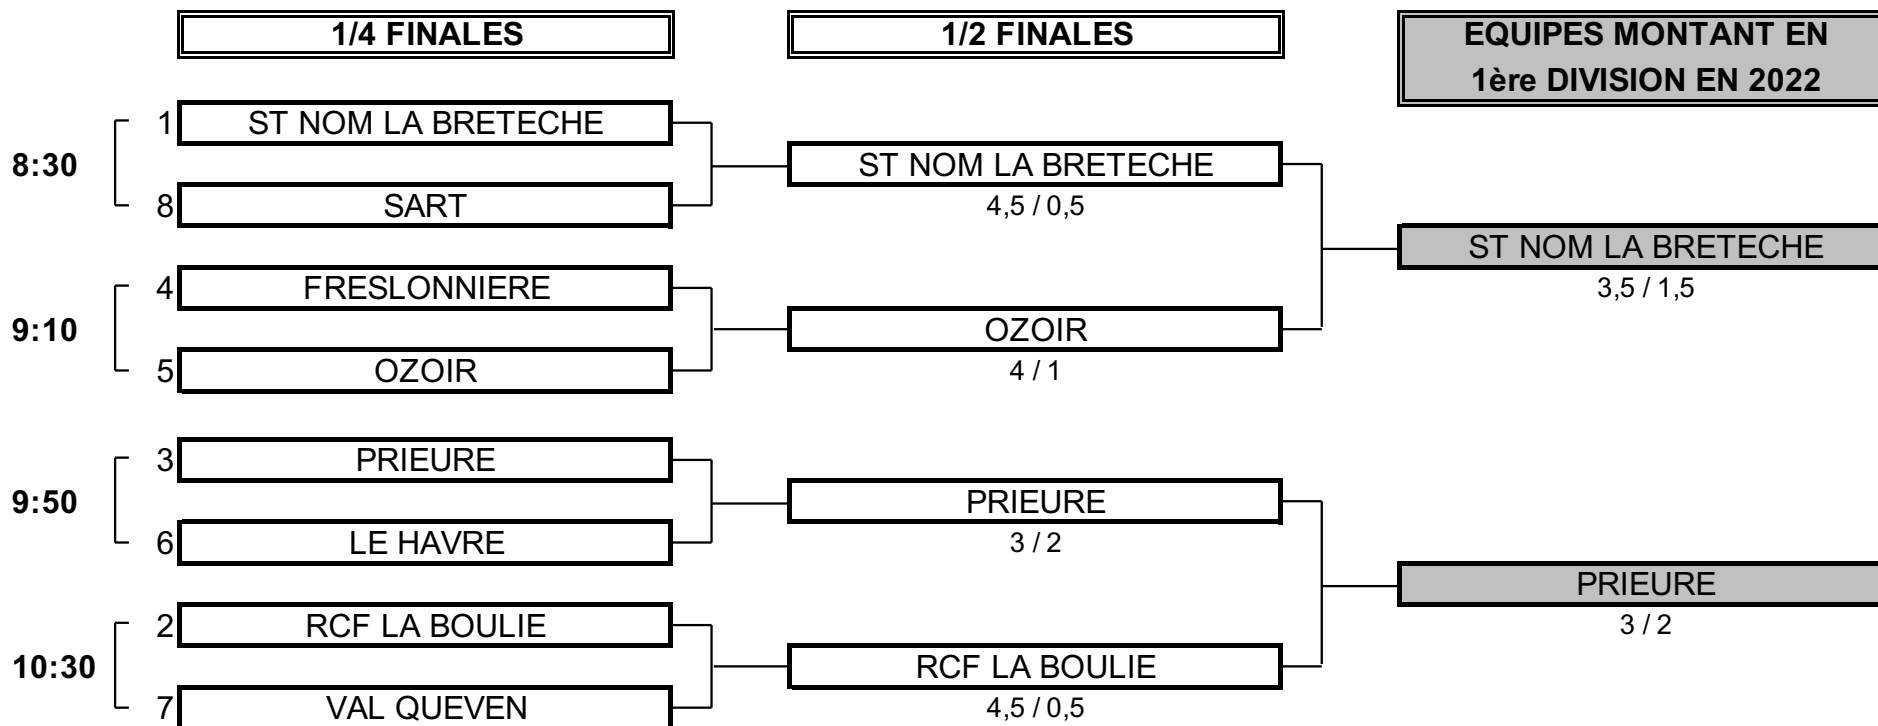

Classement Final : **7**

Total des 2 Tours: **770**

383

387

CHAMPIONNAT DE FRANCE PAR EQUIPES 2021
2ème DIVISION "A" MESSIEURS
Du 30 Septembre au 3 Octobre - Golf de Saint Saens

PHASE FINALE MATCH PLAY

CHAMPIONNAT DE FRANCE PAR EQUIPES 2021

2ème DIVISION "A" MESSIEURS

Du 30 Septembre au 3 Octobre - Golf de Saint Saens

BARRAGES