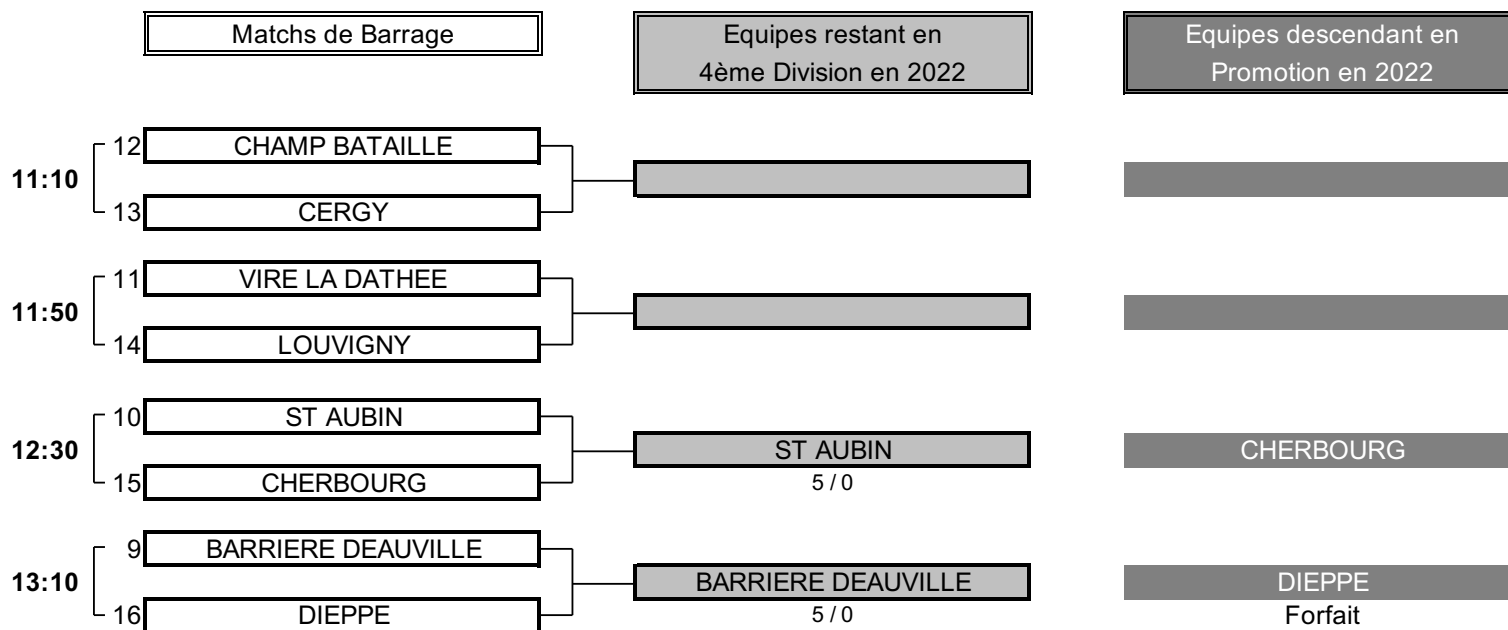

CHAMPIONNAT DE FRANCE PAR EQUIPES 2021
4ème DIVISION "E" MESSIEURS
Du 30 Septembre au 3 Octobre - Golf de Vire la Dathée

Horaires des 1/4 de Finale

		Les joueurs sont priés de se présenter au starter 10 minutes avant leur heure de départ		Horaires prévisionnels						
Place				Foursomes		Simple				
1/4 Finale N°1	1	CABOURG LE HOME		-	8:30	-	8:37	8:44	8:51	8:58
	8	BOIS GUILLAUME								
1/4 Finale N°2	4	FORET VERTE		-	9:10	-	9:17	9:24	9:31	9:38
	5	OMAHA BEACH								
1/4 Finale N°3	3	EVREUX		-	9:50	-	9:57	10:04	10:11	10:18
	6	ISABELLA								
1/4 Finale N°4	2	CRECY		-	10:30	-	10:37	10:44	10:51	10:58
	7	FLERS LE HOULME								

Horaires des 1/2 Finales

		Les joueurs sont priés de se présenter au starter 10 minutes avant leur heure de départ		Horaires prévisionnels						
Place				Foursomes		Simple				
1/2 Finale N°1				-	11:10	-	11:17	11:24	11:31	11:38
1/2 Finale N°2				-	11:50	-	11:57	12:04	12:11	12:18

CHAMPIONNAT DE FRANCE PAR EQUIPES 2021

4ème DIVISION "E" MESSIEURS

Du 30 Septembre au 3 Octobre - Golf de Vire la Dathée

BARRAGES