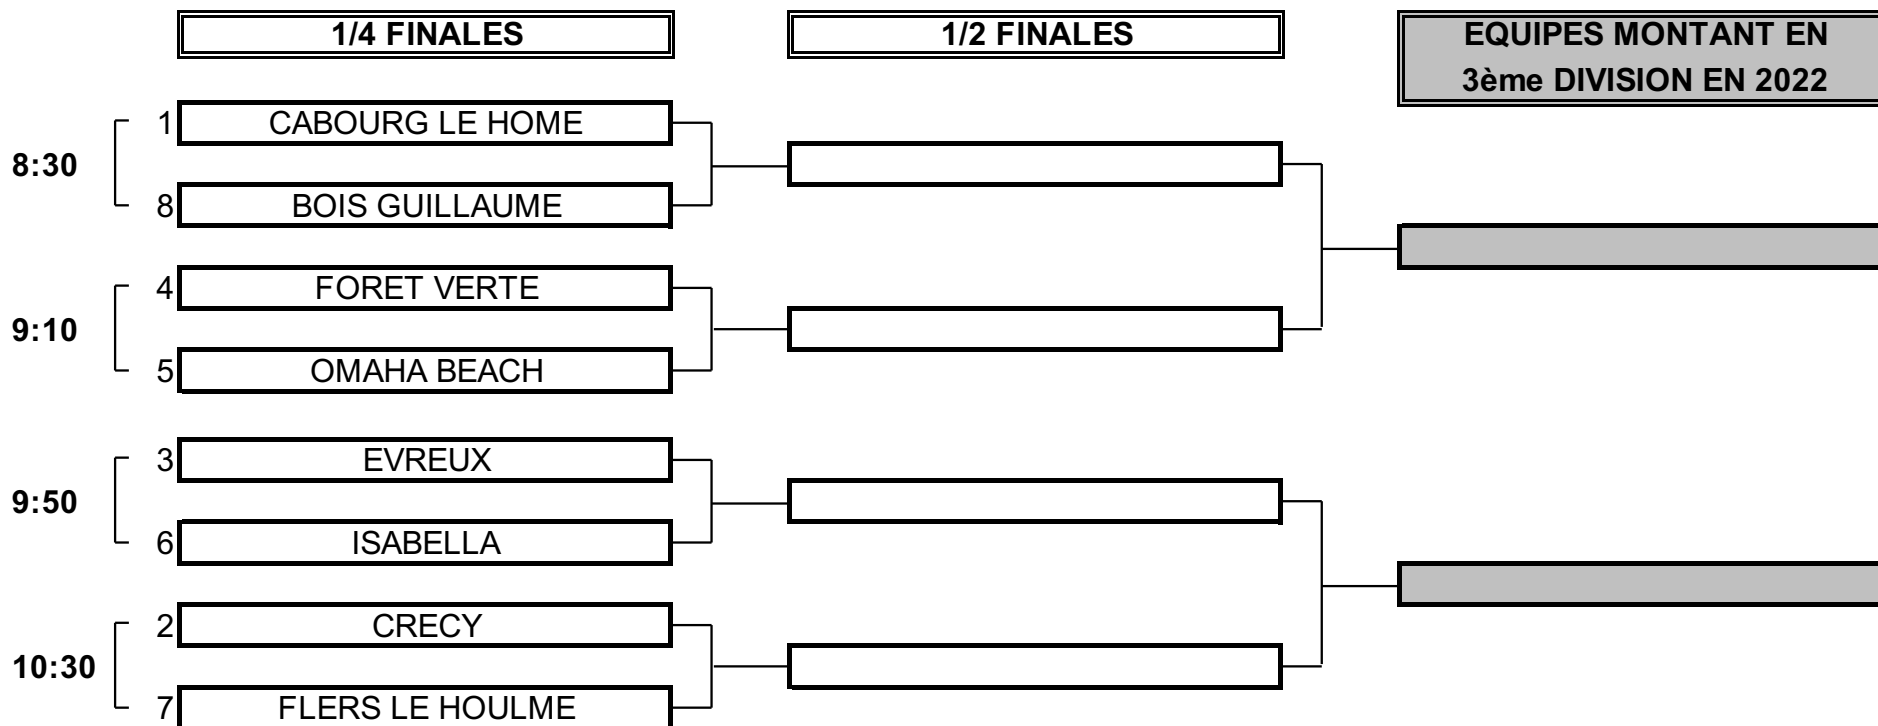

Classement 1er jour :

Total du Tour 1:

CHAMPIONNAT DE FRANCE PAR EQUIPES 2021
4ème DIVISION "E" MESSIEURS
Du 30 Septembre au 3 Octobre - Golf de Vire la Dathée

PHASE FINALE MATCH PLAY

CHAMPIONNAT DE FRANCE PAR EQUIPES 2021
4ème DIVISION "E" MESSIEURS
 Du 30 Septembre au 3 Octobre - Golf de Vire la Dathée