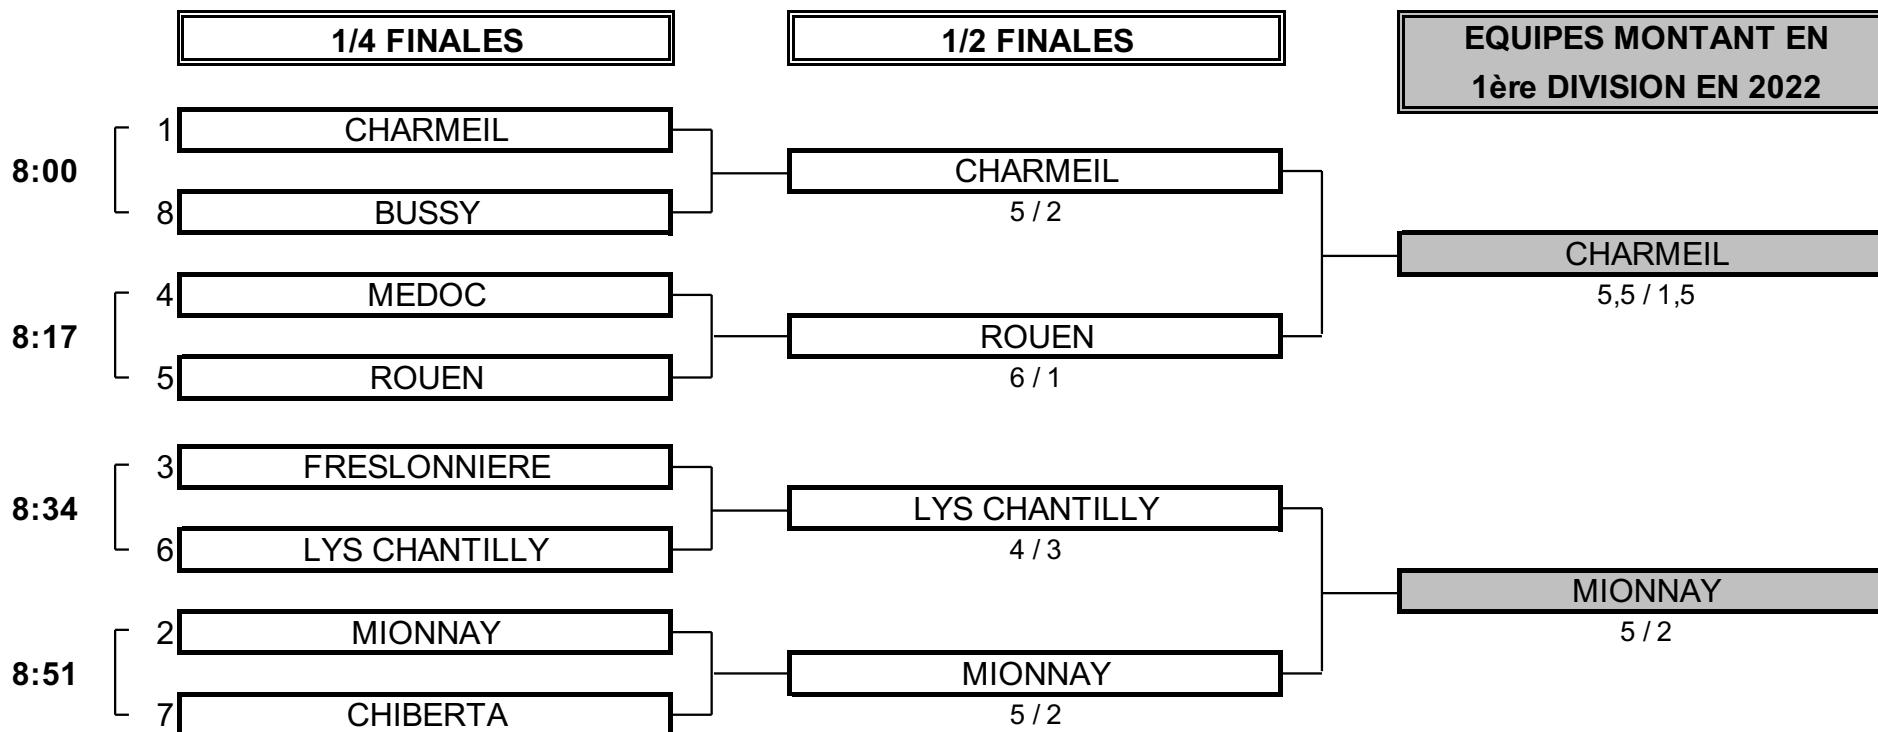

PHASE FINALE MATCH PLAY