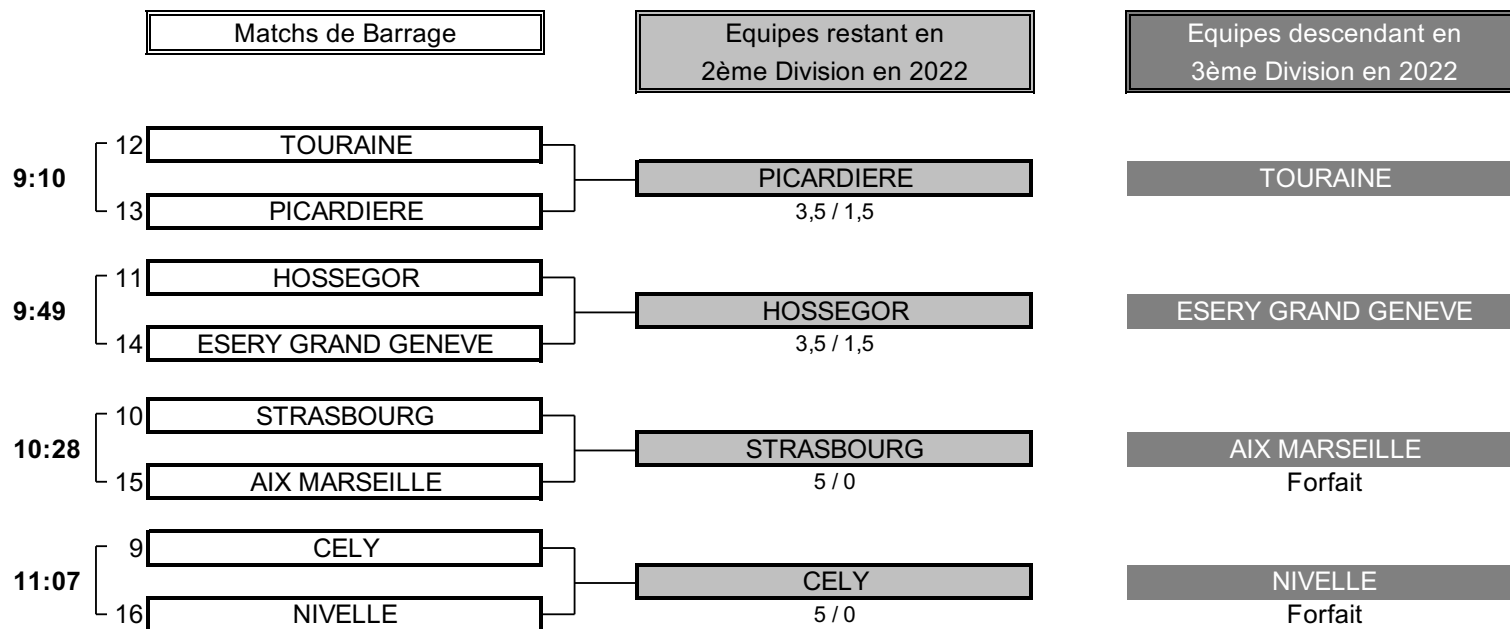

CHAMPIONNAT DE FRANCE PAR EQUIPES 2021

2ème DIVISION "A" DAMES

Du 18 au 21 Août - Golf du Val de l'Indre

BARRAGES