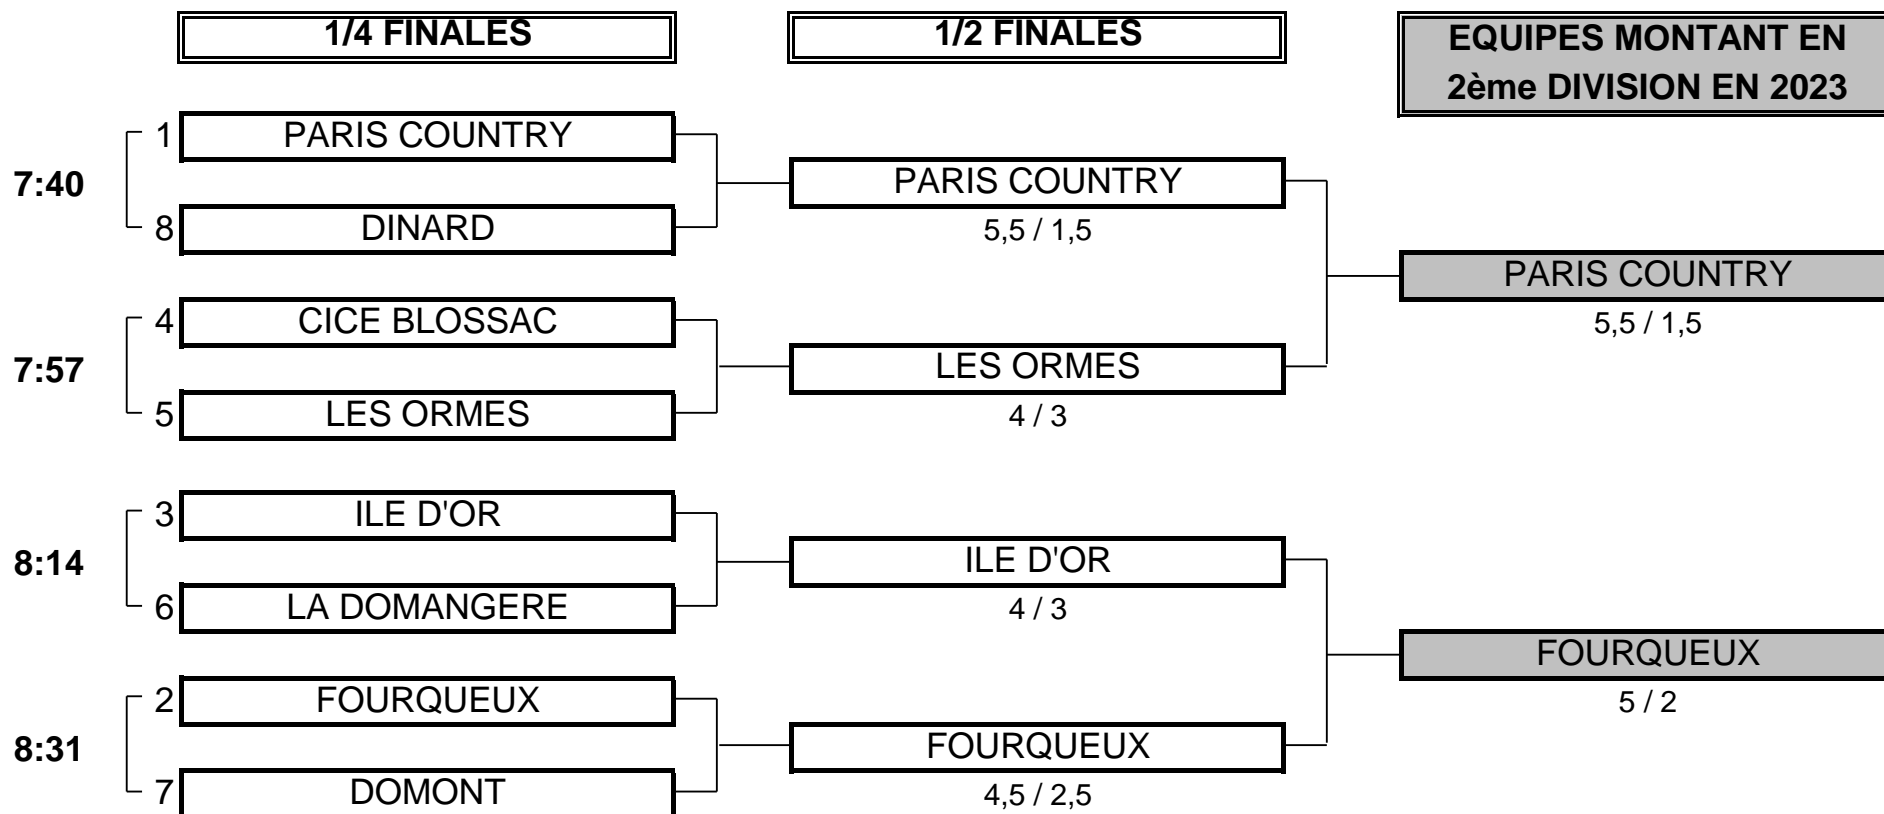

CHAMPIONNAT DE FRANCE PAR EQUIPES 2022

3ème DIVISION "A" MESSIEURS

Du 5 au 8 Mai - Golf d'Evreux

PHASE FINALE MATCH PLAY

CHAMPIONNAT DE FRANCE PAR EQUIPES 2022
3ème DIVISION "A" MESSIEURS
Du 5 au 8 Mai - Golf d'Evreux