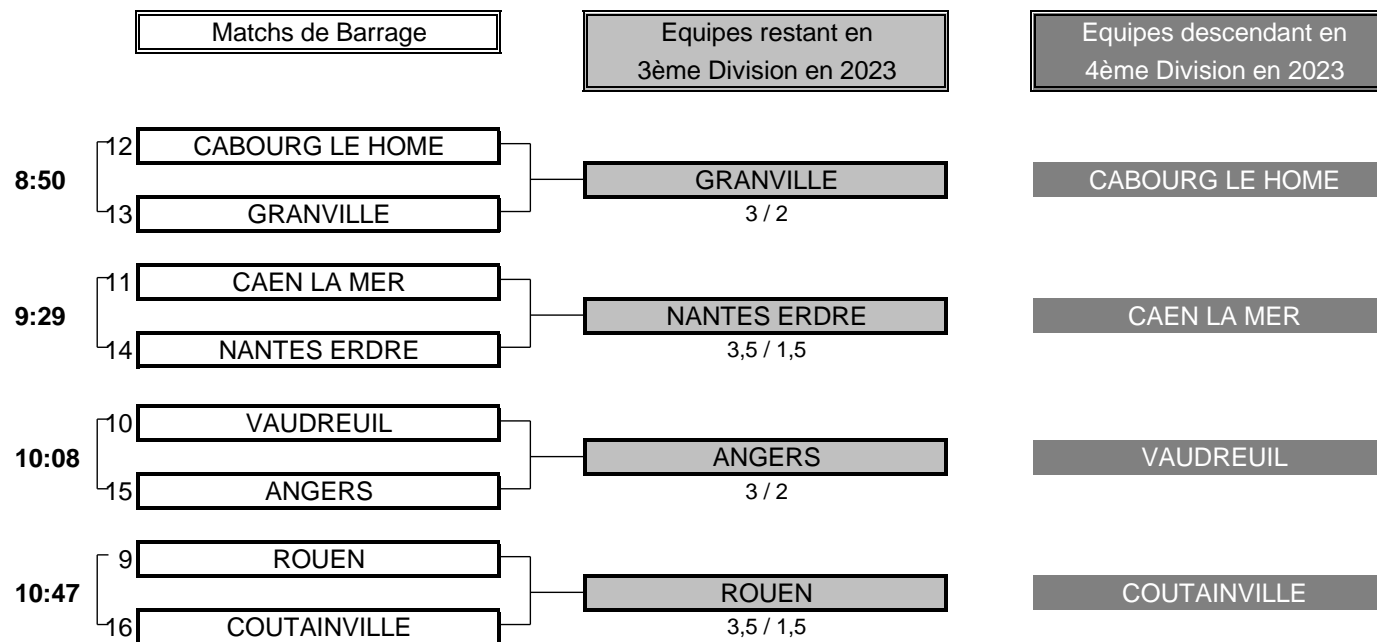

4,5 TOTAL POINTS 2,5

Résultat final: FOURQUEUX bat DOMONT

CHAMPIONNAT DE FRANCE PAR EQUIPES 2022

3ème DIVISION "A" MESSIEURS

Du 5 au 8 Mai - Golf d'Evreux

BARRAGES

CHAMPIONNAT DE FRANCE PAR EQUIPES 2022
3ème DIVISION "A" MESSIEURS
Du 5 au 8 Mai - Golf d'Evreux