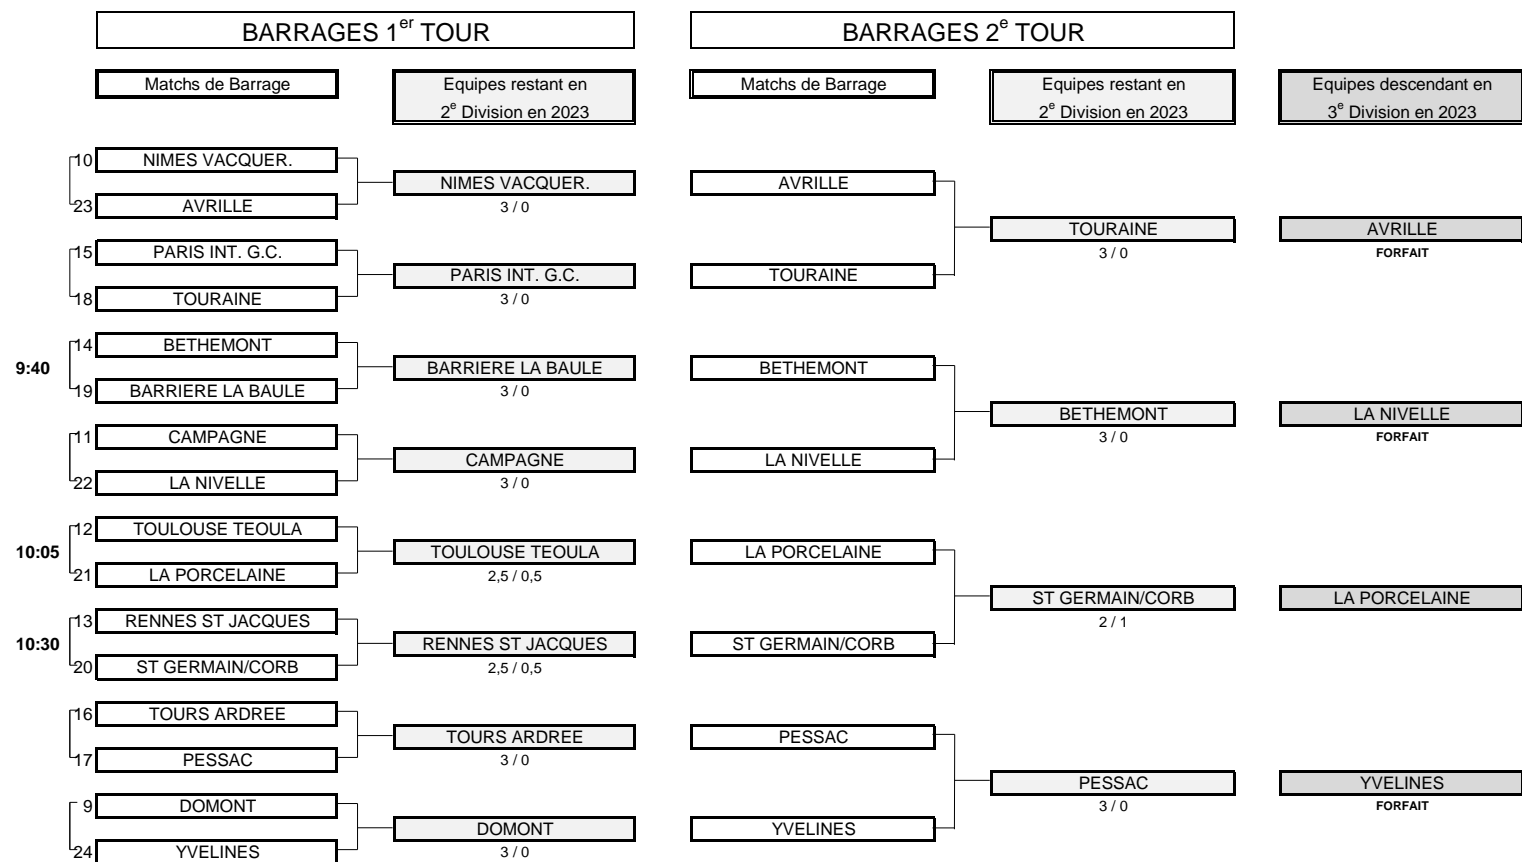

CHAMPIONNAT DE FRANCE PAR ÉQUIPES MID-AMATEURS 2022

2e DIVISION "A" DAMES

Du 23 au 26 Juin - Golf de Bordeaux Lac

BARRAGES