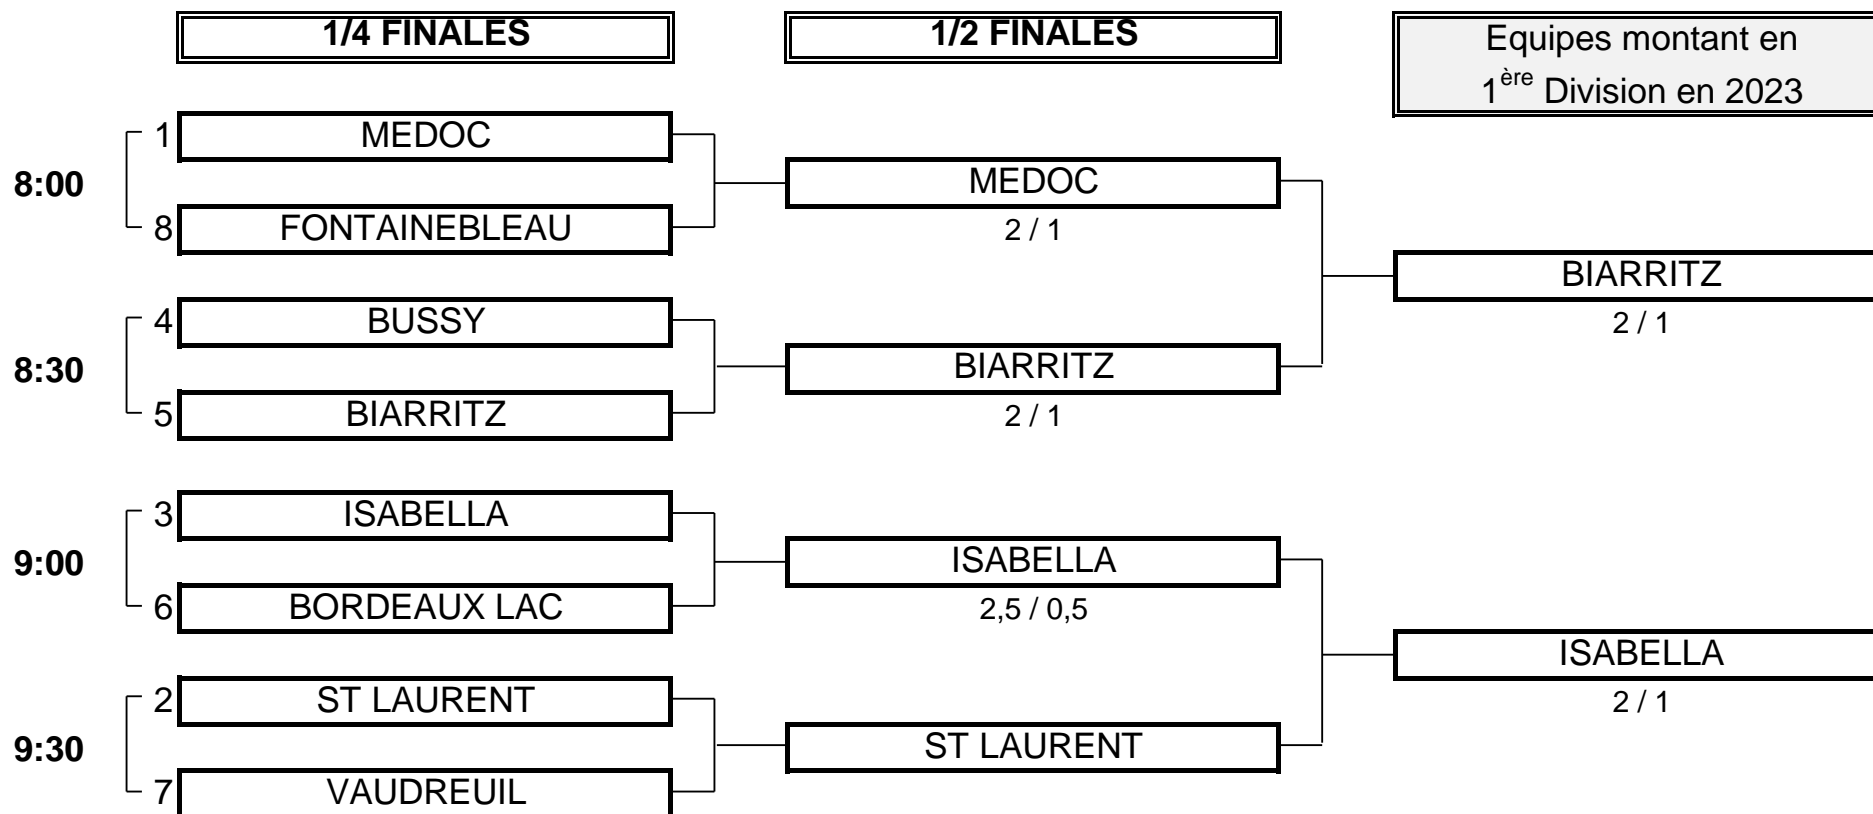

PHASE FINALE MATCH PLAY