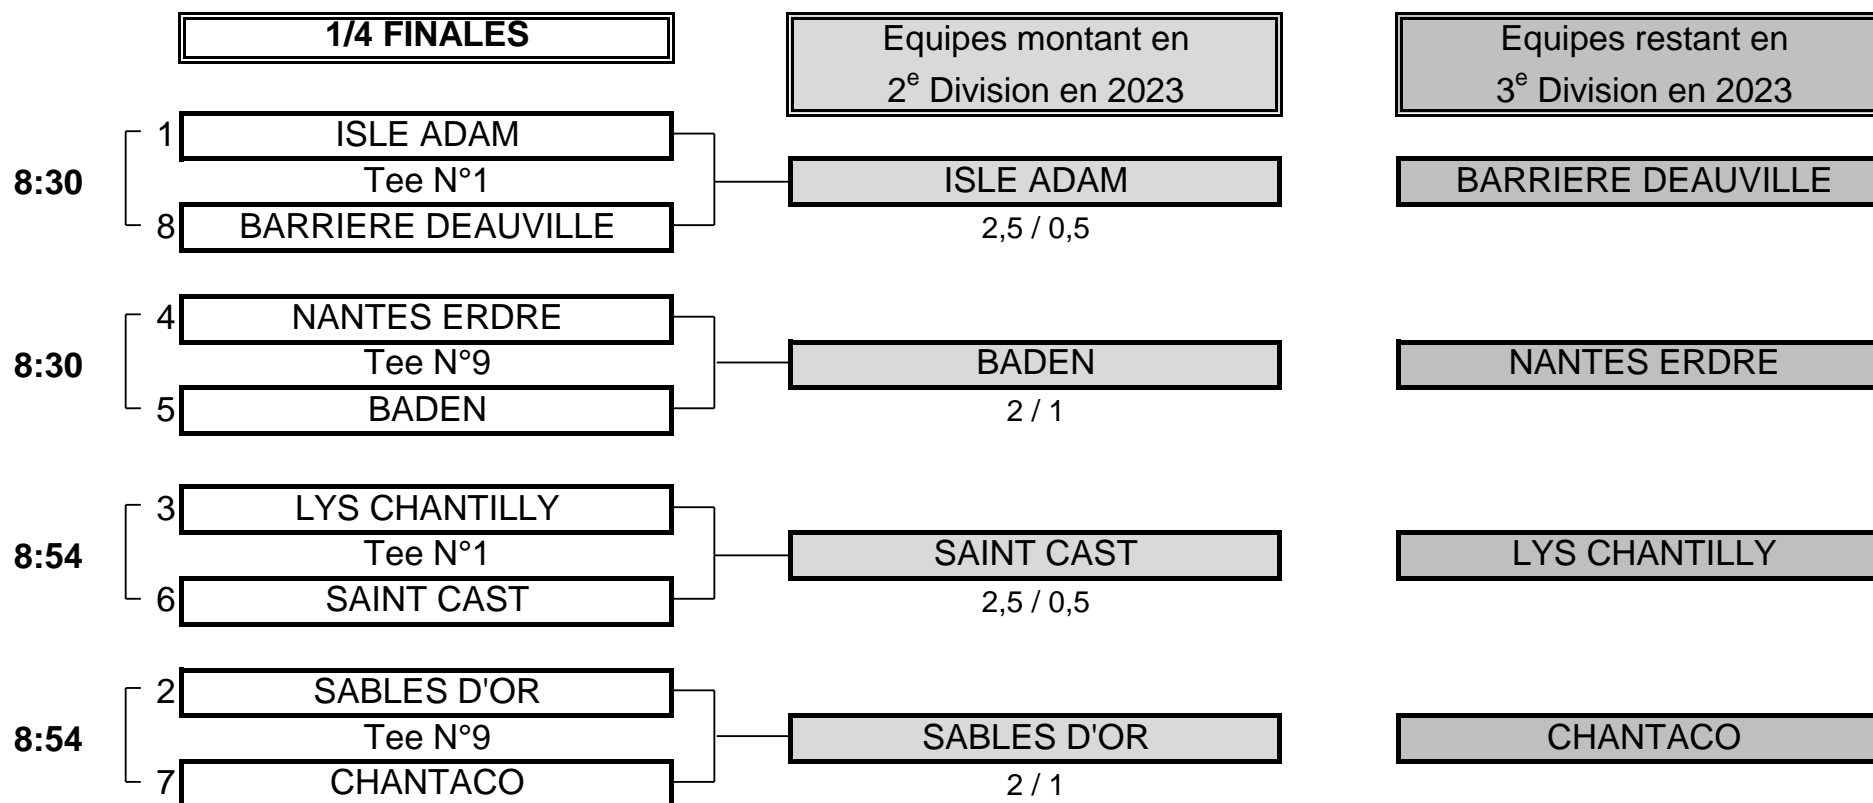

PHASE FINALE MATCH PLAY