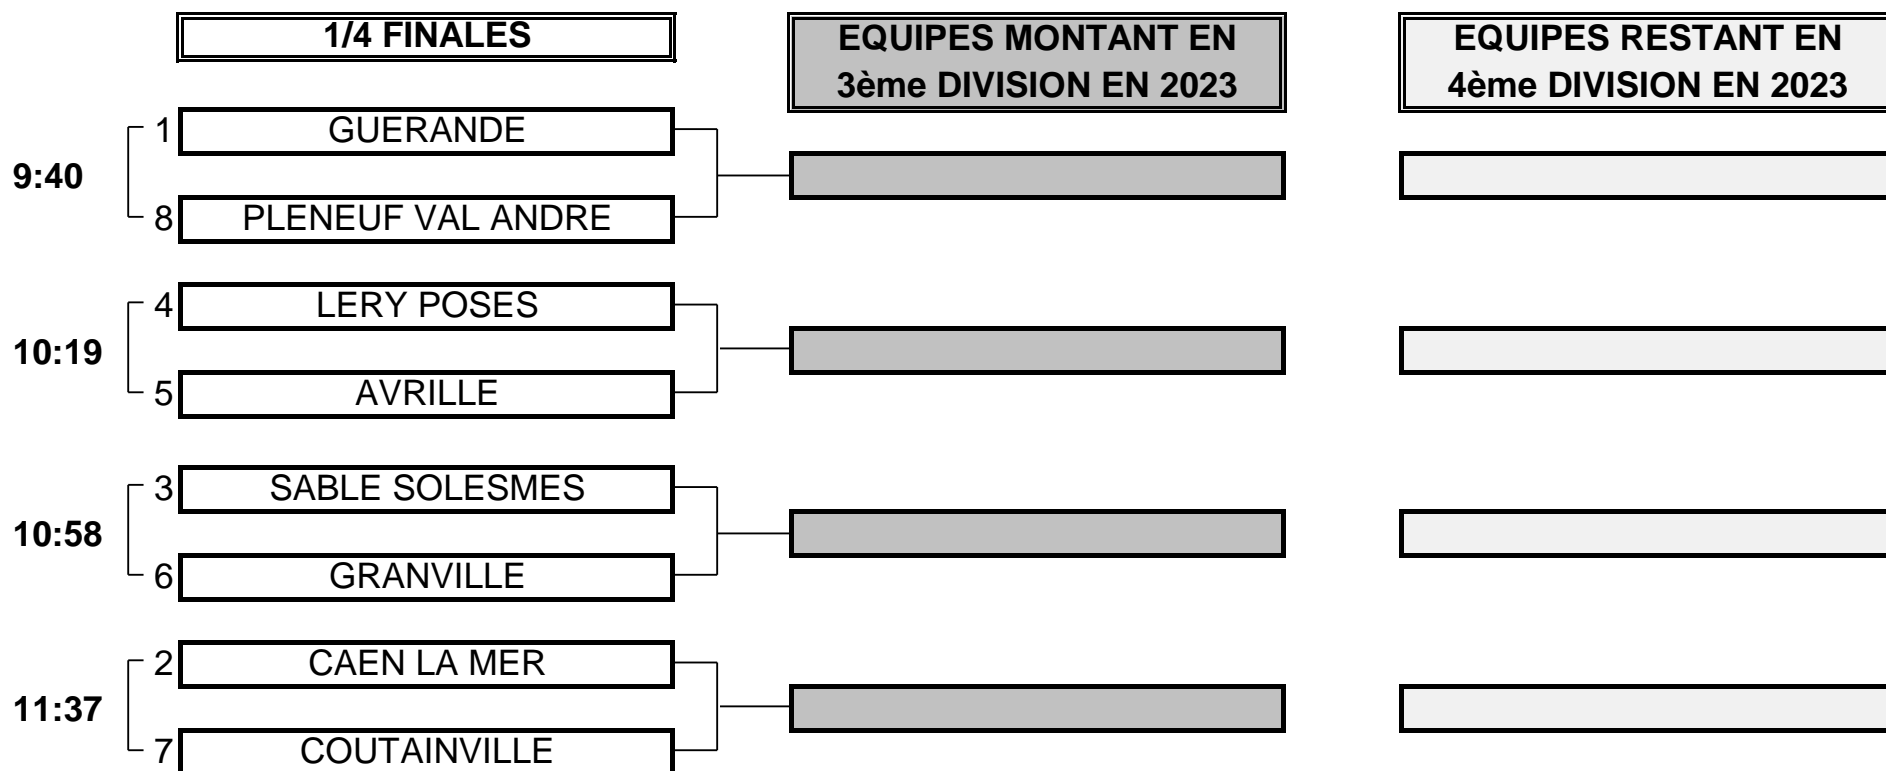

Classement Final : **13**

Total des 2 Tours: **862**

431

431

CHAMPIONNAT DE FRANCE PAR EQUIPES MID AMATEURS 2022

4ème DIVISION "A" MESSIEURS
Du 17 au 19 Juin - Golf de Pornic

PHASE FINALE MATCH PLAY

CHAMPIONNAT DE FRANCE PAR EQUIPES MID AMATEURS 2022
4ème DIVISION "A" MESSIEURS
 Du 17 au 19 Juin - Golf de Pornic