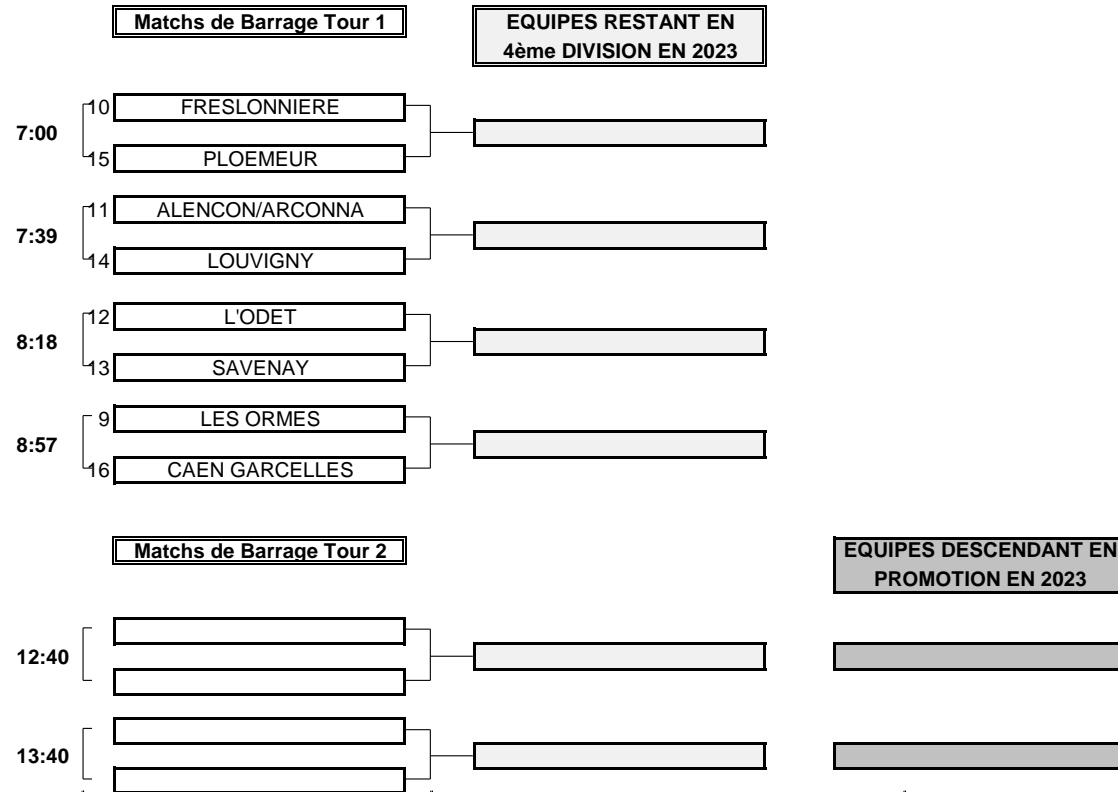

CHAMPIONNAT DE FRANCE PAR EQUIPES MID AMATEURS 2022
4ème DIVISION "A" MESSIEURS
Du 17 au 19 Juin - Golf de Pornic

Horaires des 1/4 de Finale

**Les joueurs sont priés de se présenter au
starter 10 minutes avant leur heure de départ**

		Horaires prévisionnels					
Place		Foursomes	Simple				
1/4 Finale N°1	1	GUERANDE	9:40	9:48	9:55	10:02	10:09
	8	PLENEUF VAL ANDRE					
1/4 Finale N°2	4	LERY POSES	10:19	10:27	10:34	10:41	10:48
	5	AVRILLE					
1/4 Finale N°3	3	SABLE SOLESMES	10:58	11:06	11:13	11:20	11:27
	6	GRANVILLE					
1/4 Finale N°4	2	CAEN LA MER	11:37	11:45	11:52	11:59	12:06
	7	COUTAINVILLE					

CHAMPIONNAT DE FRANCE PAR EQUIPES MID AMATEURS 2022

4ème DIVISION "A" MESSIEURS

Du 17 au 19 Juin - Golf de Pornic

BARRAGES