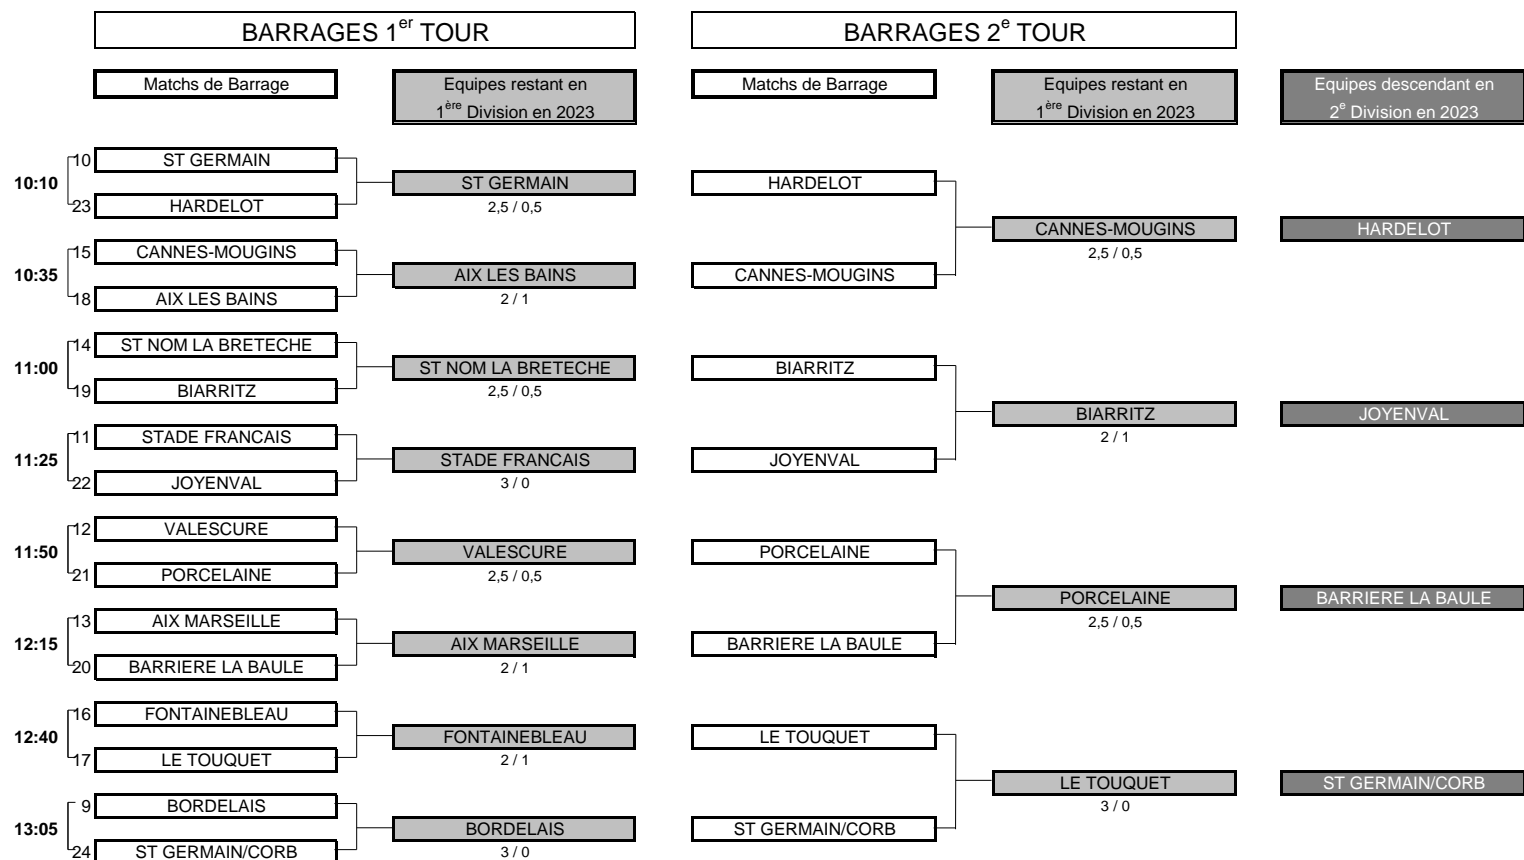

CHAMPIONNAT DE FRANCE PAR ÉQUIPES SENIORS 2022

1ère DIVISION DAMES Trophée de la Commission Féminine

Du 21 au 25 Septembre - Golf d'Arcachon

PHASE FINALE MATCH PLAY

CHAMPIONNAT DE FRANCE PAR ÉQUIPES SENIORS 2022

1ère DIVISION DAMES Trophée de la Commission Féminine

Du 21 au 25 Septembre - Golf d'Arcachon

BARRAGES

CHAMPIONNAT DE FRANCE PAR ÉQUIPES SENIORS 2022
1ère DIVISION DAMES Trophée de la Commission Féminine
Du 21 au 25 Septembre - Golf d'Arcachon