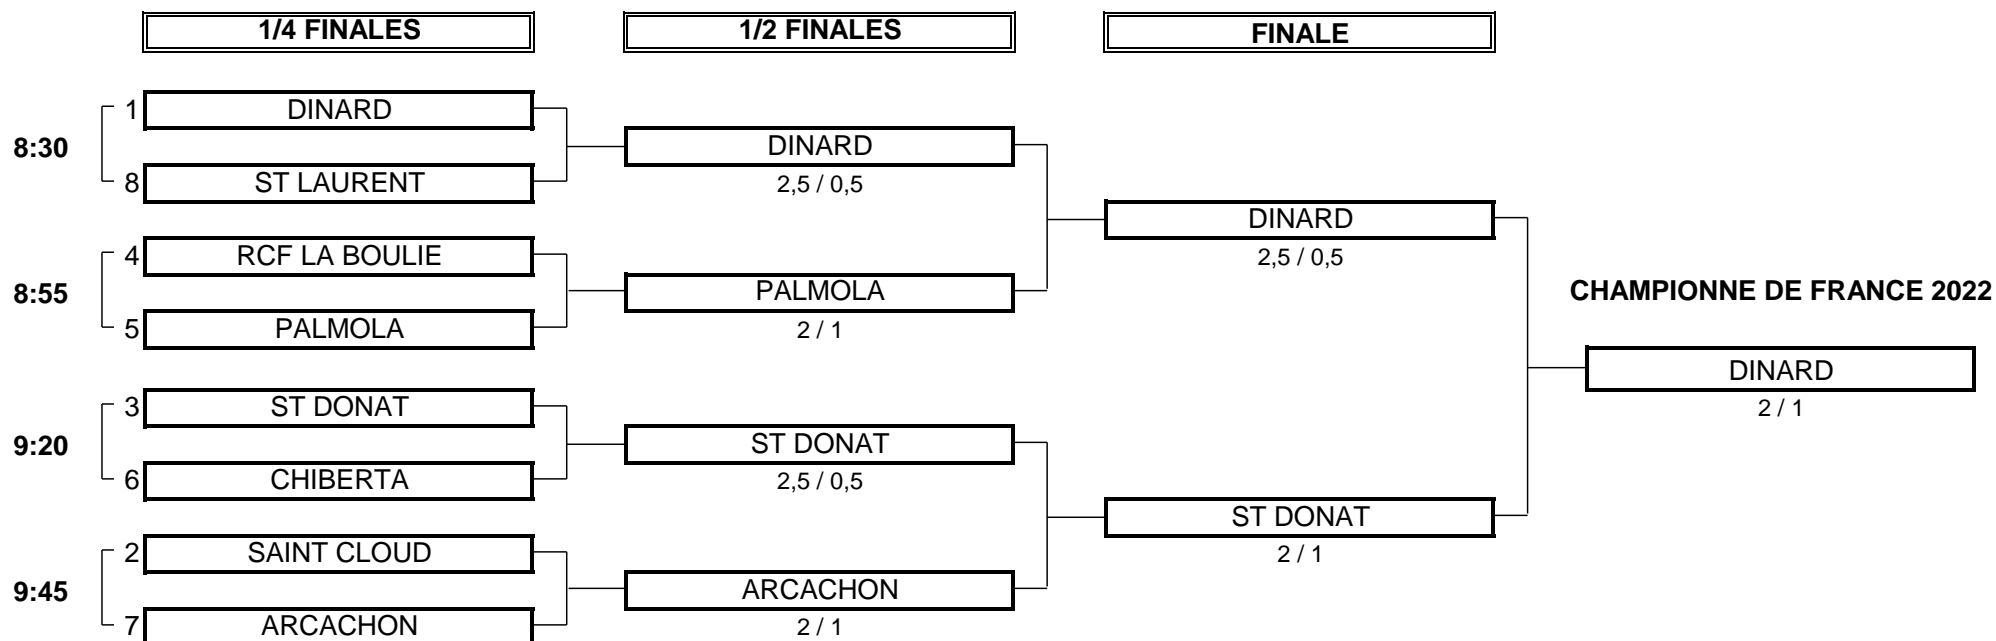

CHAMPIONNAT DE FRANCE PAR ÉQUIPES SENIORS 2022

1ère DIVISION DAMES Trophée de la Commission Féminine

Du 21 au 25 Septembre - Golf d'Arcachon

PHASE FINALE MATCH PLAY

CHAMPIONNAT DE FRANCE PAR ÉQUIPES SENIORS 2022

1ère DIVISION DAMES Trophée de la Commission Féminine

Du 21 au 25 Septembre - Golf d'Arcachon

BARRAGES

CHAMPIONNAT DE FRANCE PAR ÉQUIPES SENIORS 2022
1ère DIVISION DAMES Trophée de la Commission Féminine
Du 21 au 25 Septembre - Golf d'Arcachon