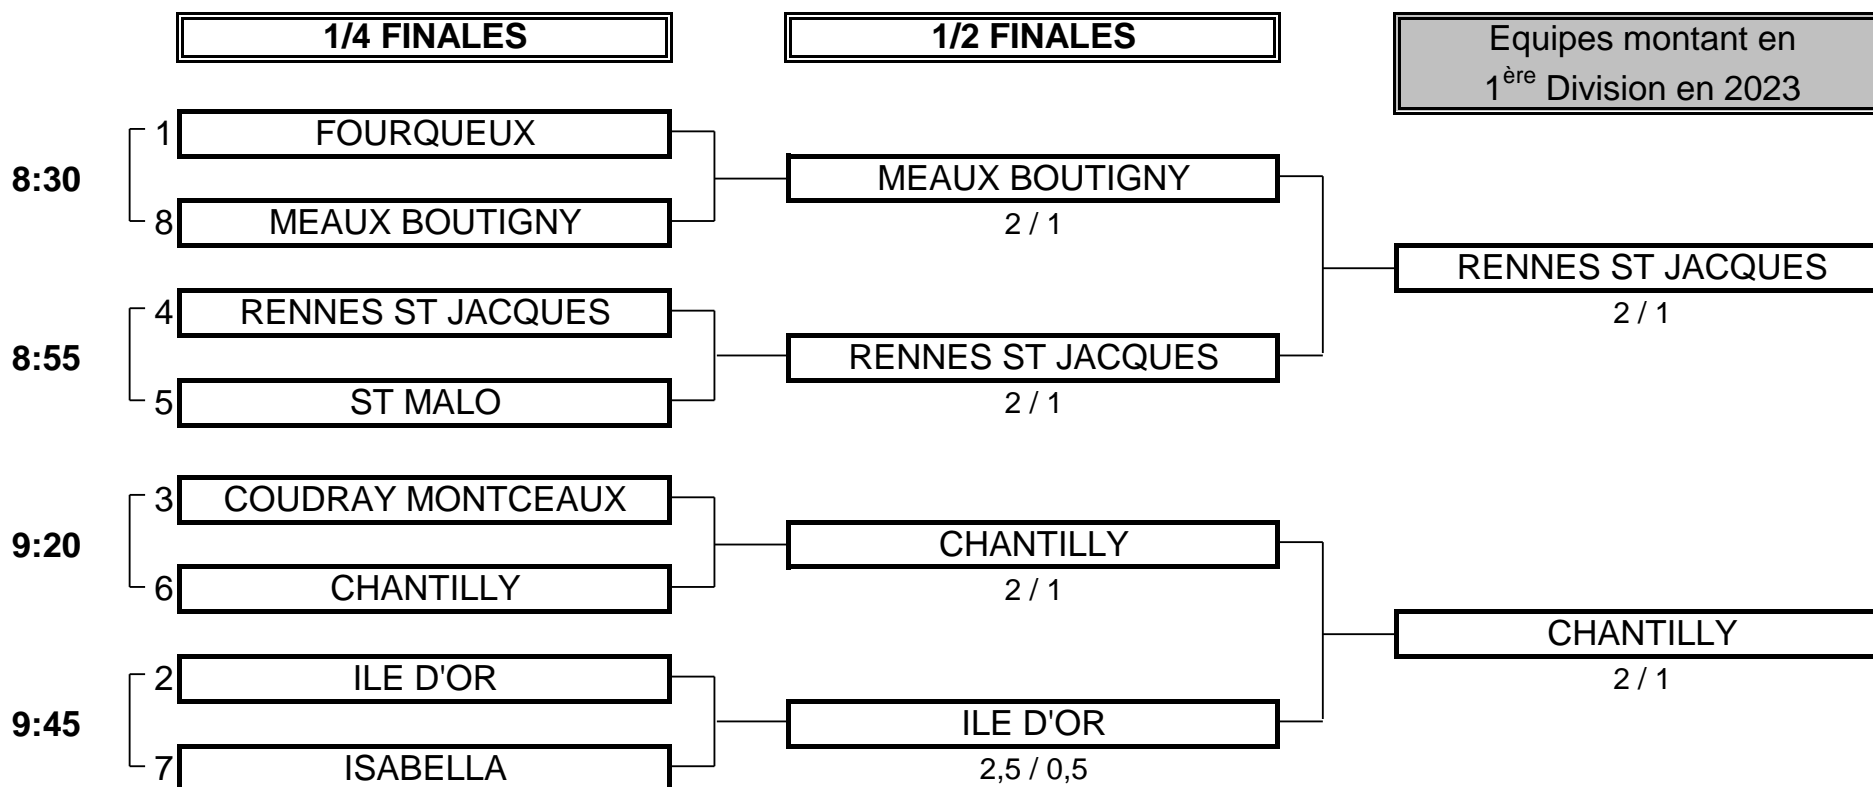

CHAMPIONNAT DE FRANCE PAR ÉQUIPES SENIORS 2022

2e DIVISION "B" DAMES

Du 22 au 25 Septembre - Golf de l'Ile d'Or

PHASE FINALE MATCH PLAY

CHAMPIONNAT DE FRANCE PAR ÉQUIPES SENIORS 2022
2e DIVISION "B" DAMES
Du 22 au 25 Septembre - Golf de l'Ile d'Or