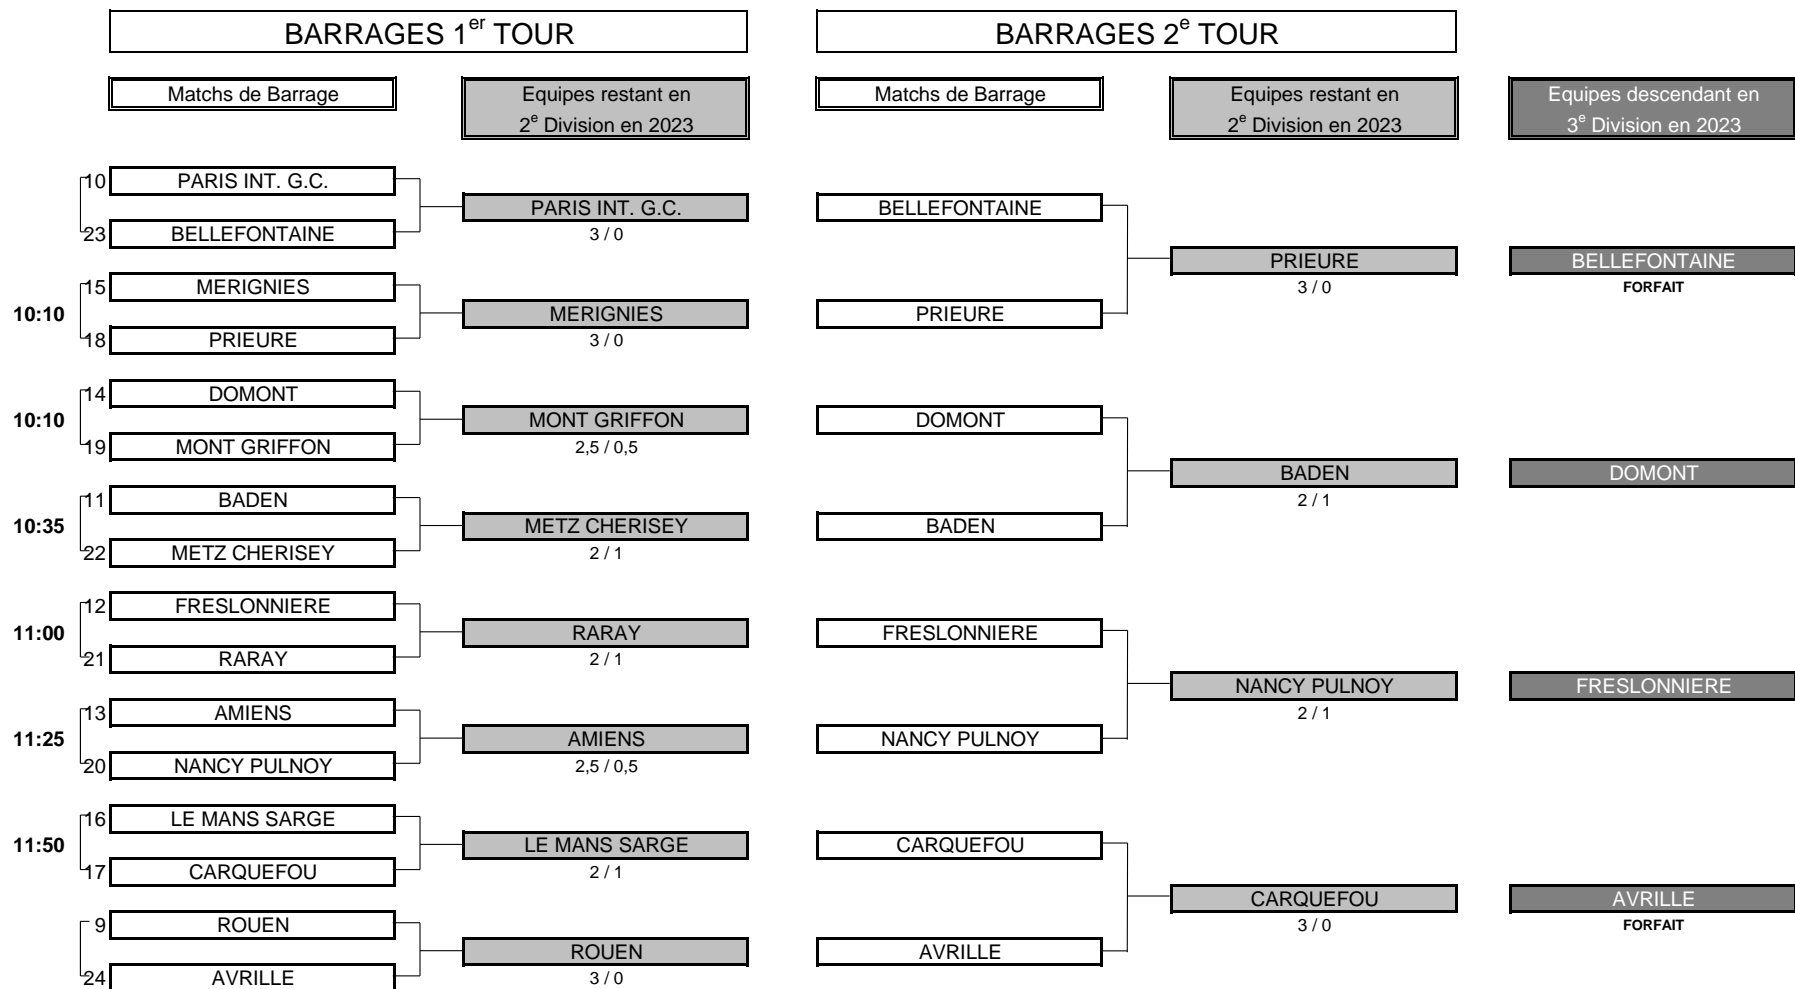

Résultat final: **CHANTILLY bat ILE D'OR**

CHAMPIONNAT DE FRANCE PAR ÉQUIPES SENIORS 2022

2e DIVISION "B" DAMES

Du 22 au 25 Septembre - Golf de l'Île d'Or

BARRAGES

CHAMPIONNAT DE FRANCE PAR ÉQUIPES SENIORS 2022
2e DIVISION "B" DAMES
Du 22 au 25 Septembre - Golf de l'Ile d'Or