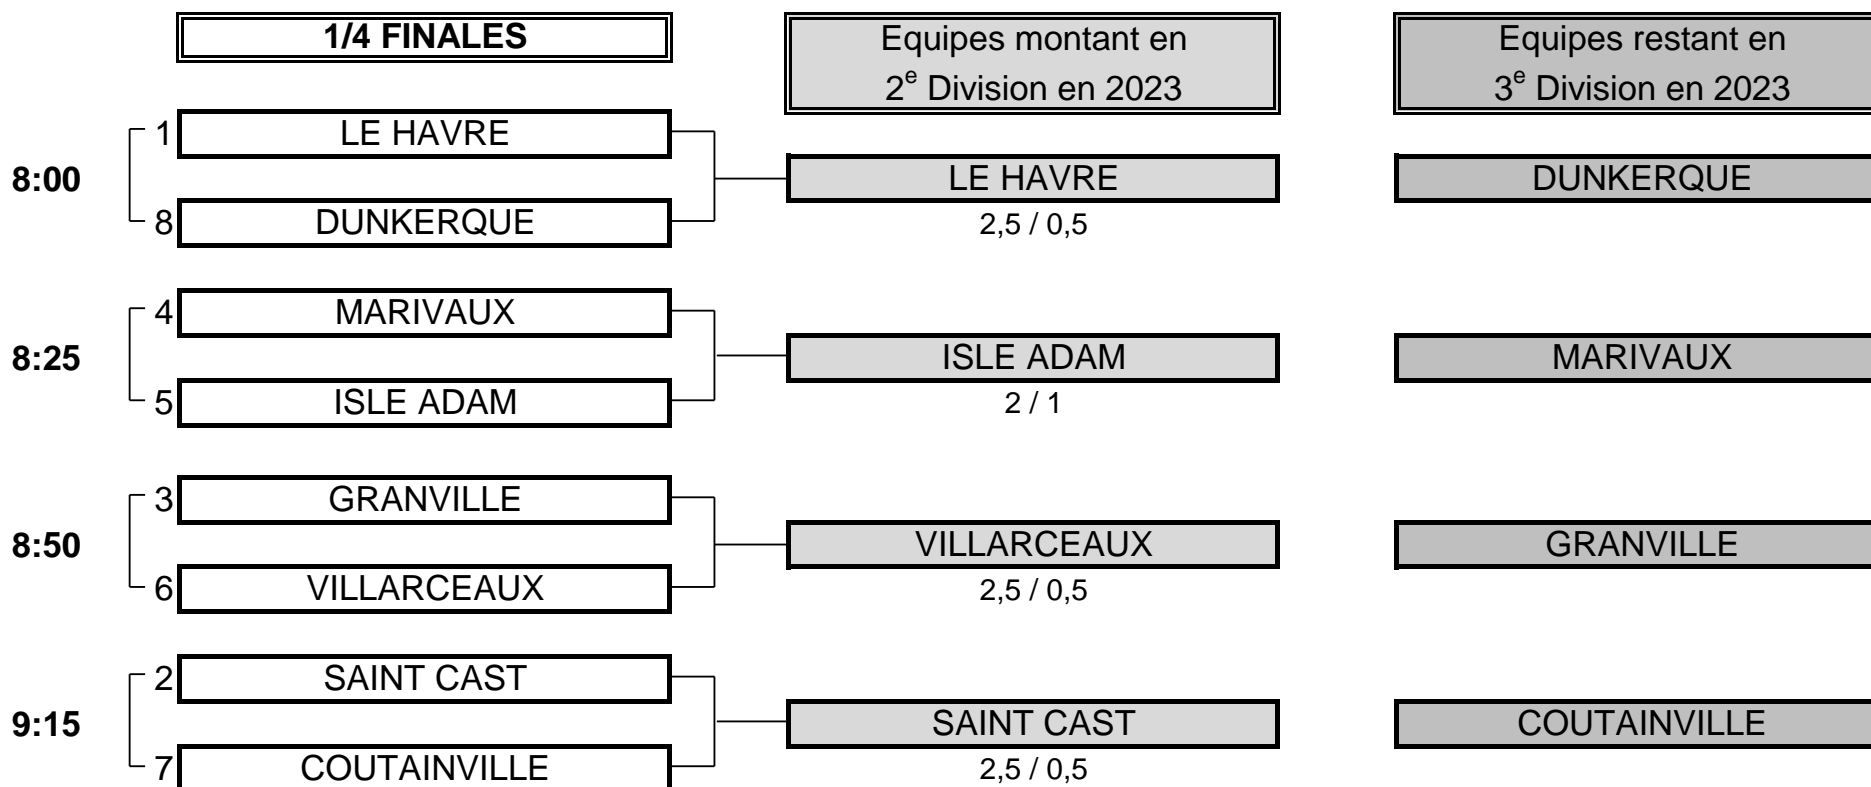

CHAMPIONNAT DE FRANCE PAR ÉQUIPES SENIORS 2022

3e DIVISION "A" DAMES

ffgolf  Du 23 au 25 Septembre - Golf de Coutainville

PHASE FINALE MATCH PLAY

CHAMPIONNAT DE FRANCE PAR ÉQUIPES SENIORS 2022
3e DIVISION "A" DAMES
Du 23 au 25 Septembre - Golf de Coutainville