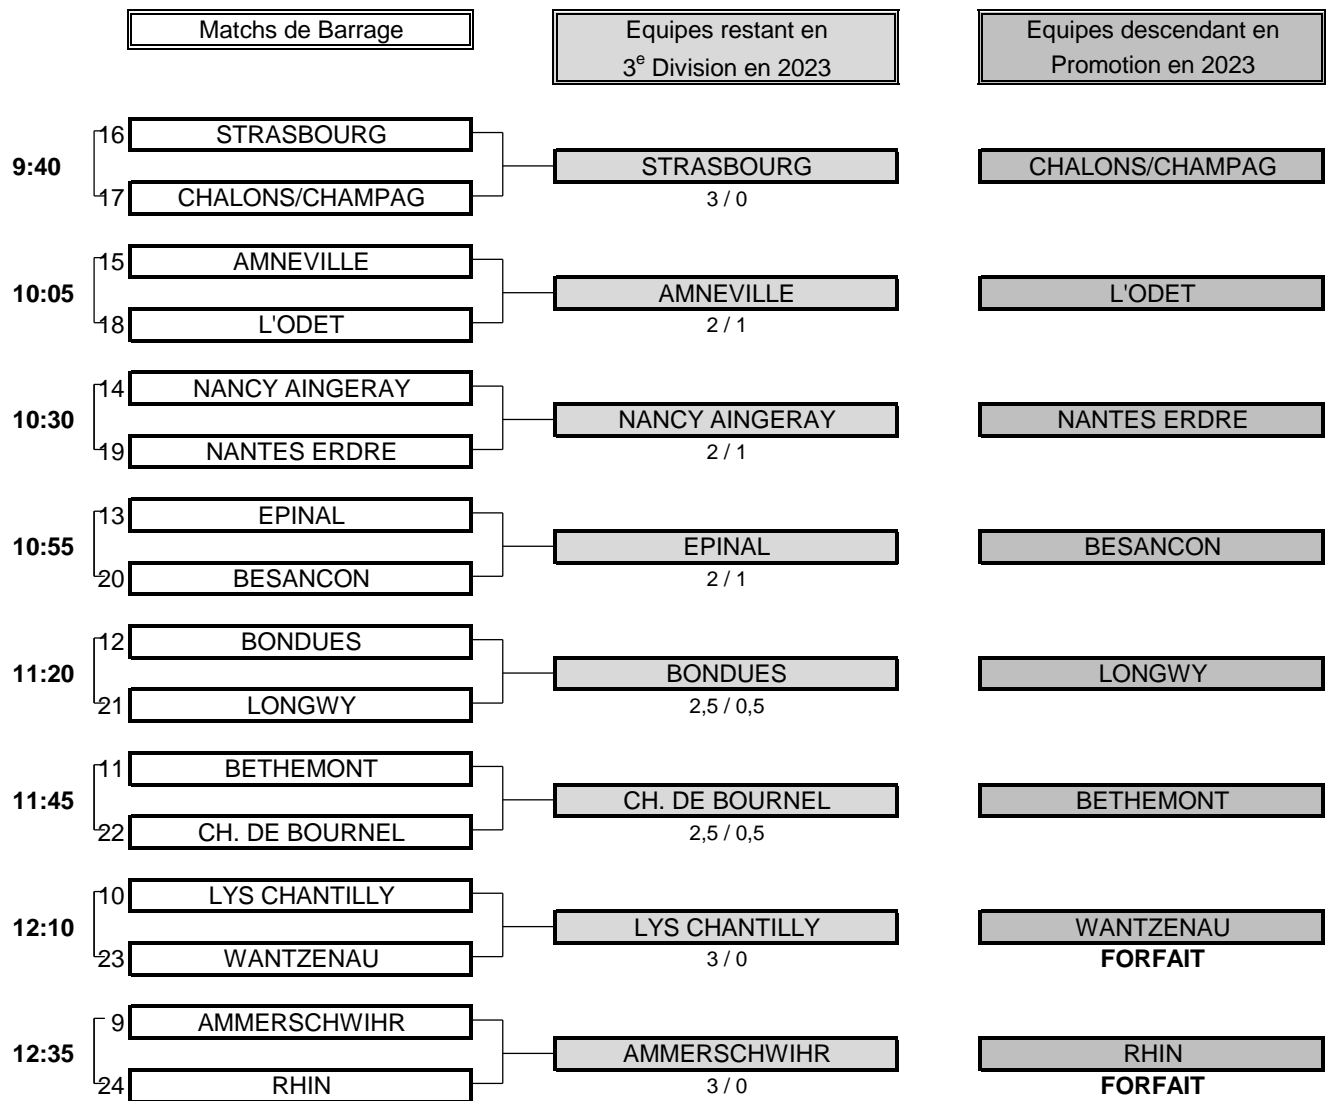

CHAMPIONNAT DE FRANCE PAR ÉQUIPES SENIORS 2022

3e DIVISION "A" DAMES

ffgolf Du 23 au 25 Septembre - Golf de Coutainville

BARRAGES