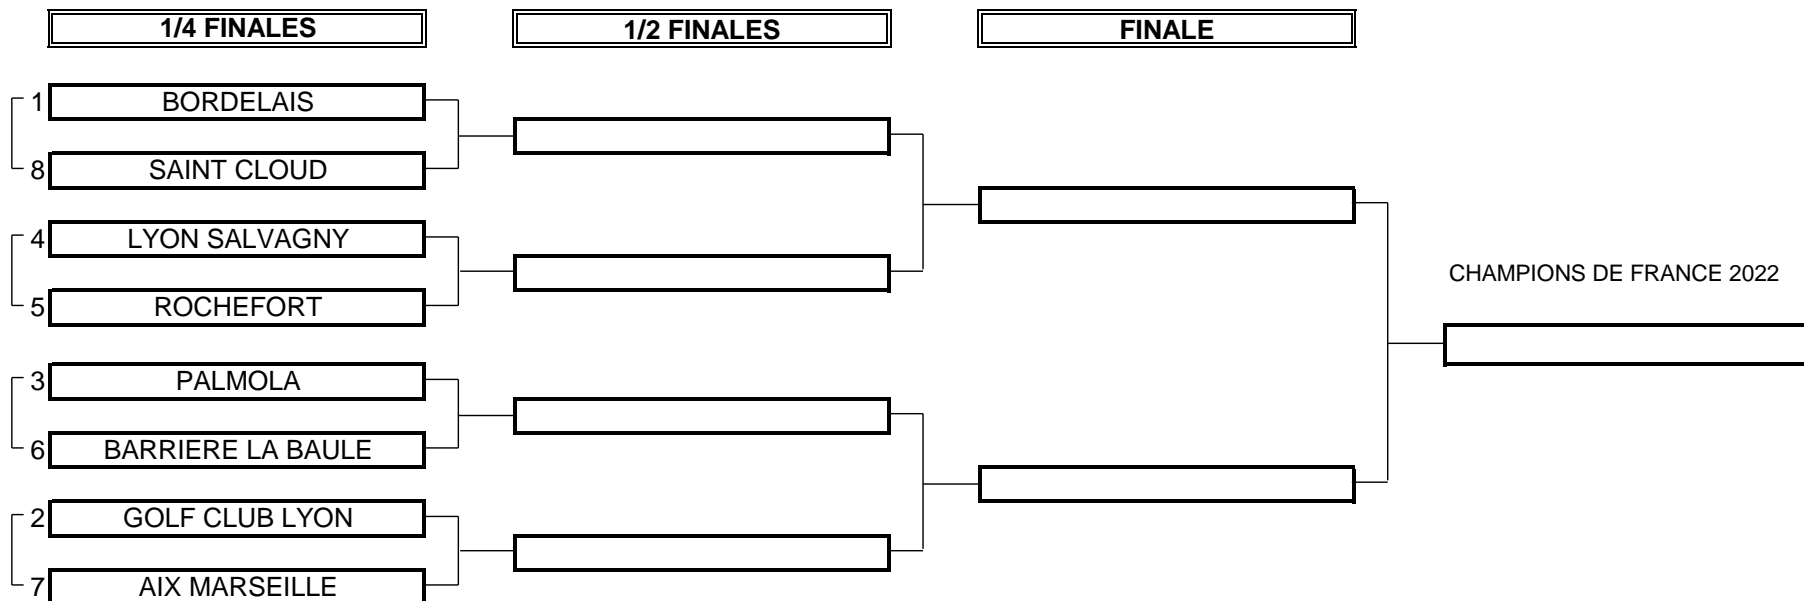

Classement Final : **8** Total des 2 Tours : **491** **252** **239**

INTERCLUBS PAR ÉQUIPES SENIORS MESSIEURS 2022

Championnat de France Equipes 2

du 21 au 25 Septembre Golf de Chalon sur Saône

PHASE FINALE MATCH PLAY