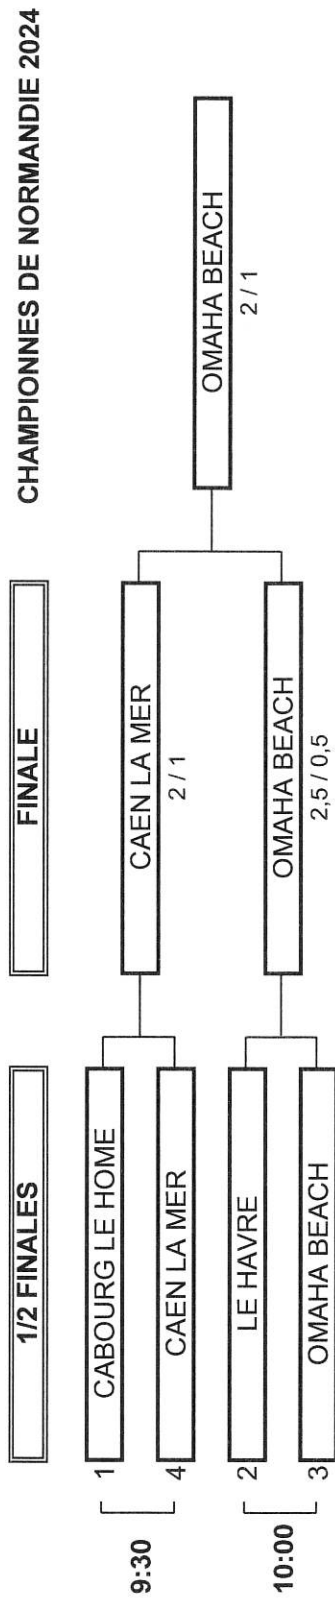

CHAMPIONNAT DE NORMANDIE PAR EQUIPES 2025
DIVISION U16 FILLES
Samedi 21-Dimanche 22 Juin LERY POSES

PHASE FINALE MATCH PLAY

CHAMPIONNAT DE NORMANDIE PAR EQUIPES 2025
DIVISION U16 FILLES
Samedi 21-Dimanche 22 Juin LERY POSES

	EQUIPIERES	POINTS	SCORE	POINTS	EQUIPIERES
Heures		Points	Score	Points	
8:30	GAULARD Emma 13,1	0	19	1	MARTIN Victoire 17,9
8:37	NATIVELE Manon 17,5	1	7 & 5	0	MADONNA Madeleine 27,1
8:44	DESBANS Sophie 20,5	0	5 & 3	1	THUILLIER Ambre 28,8